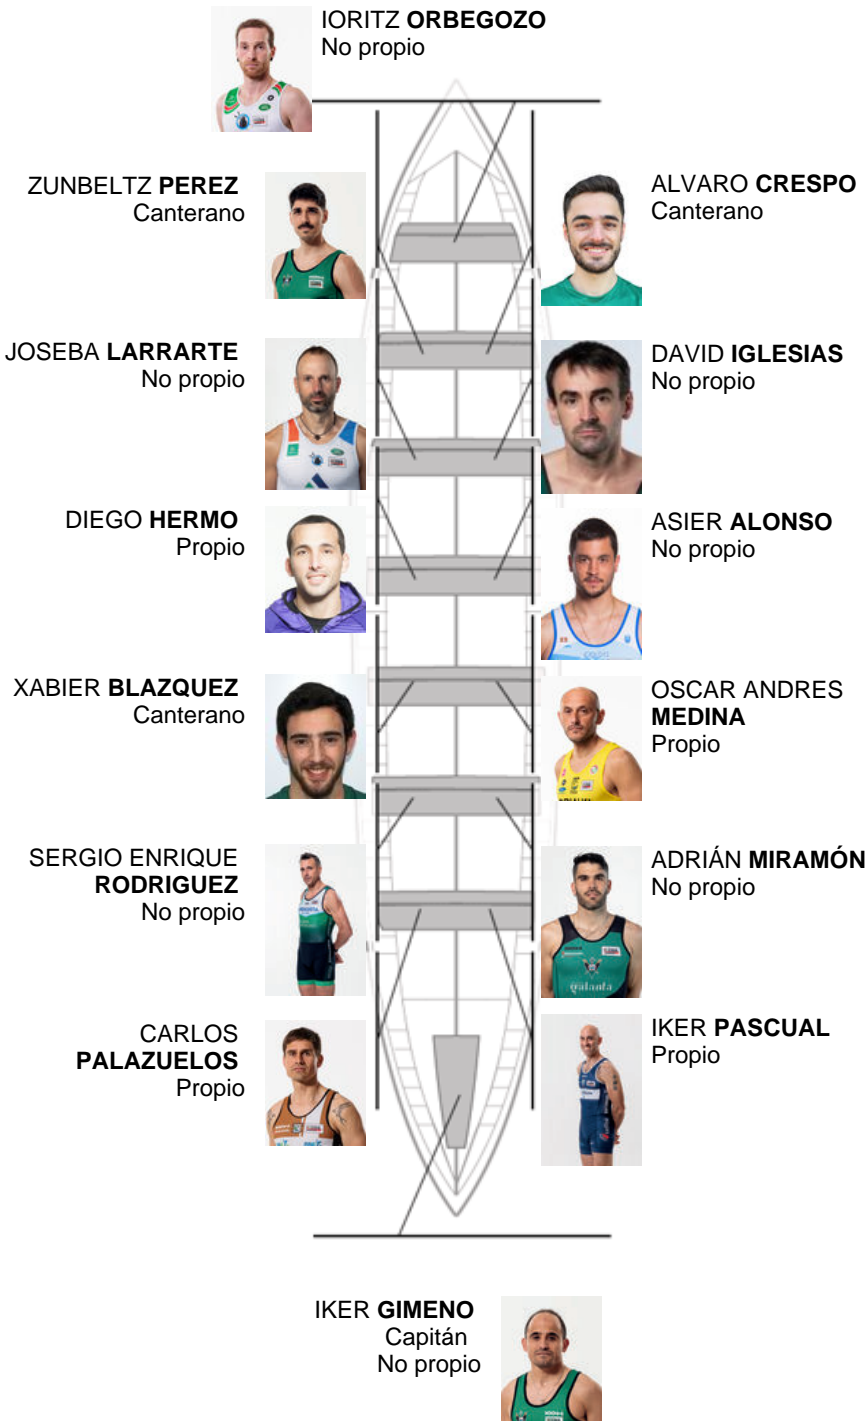

	Club	Tempo	A favor	%	Puntos
5	KAIKU	20:14,96	00:25.86	102.17%	8

JOSE LUIS CRUCES unknown
 JOSE LUIS CRUCES
 Adestrador
 JOSE LUIS CRUCES

Delegado
 PEDRO OLMEDILLO

Firma e sello

Suplentes

Remeiro /
~~ARRIAGA~~
~~CRUCES~~
 GARCIA DE ARRIAGA
 Canterano