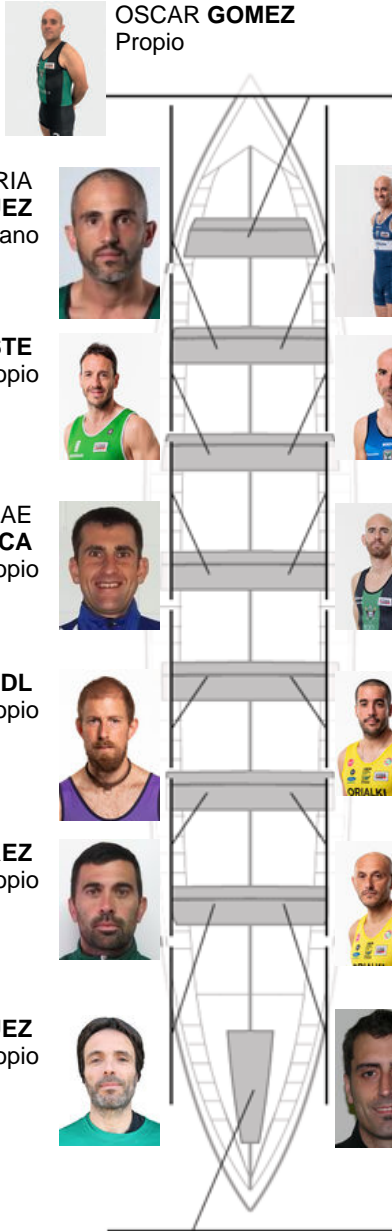

	Club	Tempo	A favor	%	Puntos
3	KAIKU	20:26,32	00:14.96	101.23%	10

Adestrador
ASIER
ZURINAGA

Delegado
PEDRO
OLMEDILLO

Firma e sello

Suplentes

Remeiro
~~REMIRO~~
~~REMIRO~~ DABASO
No propio

CRISTIAN GARMA
Capitán
No propio