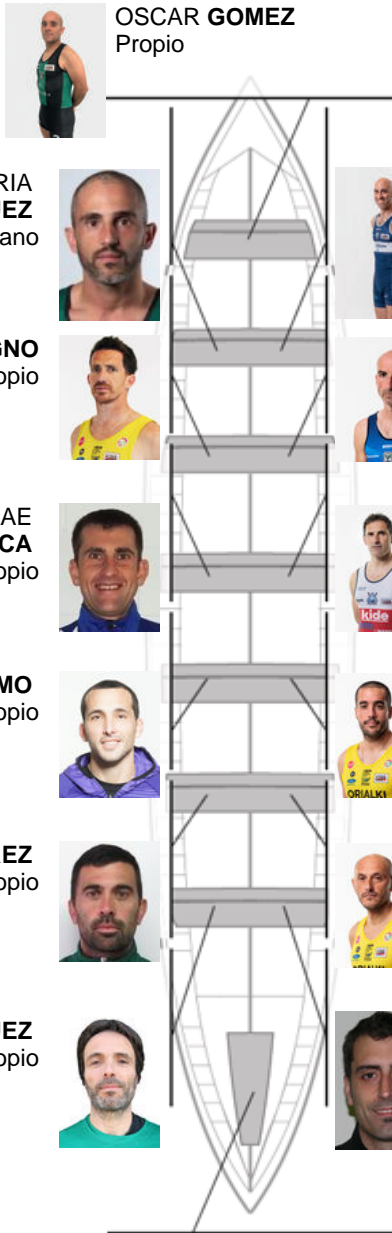

24-08-2013 / XXXII Bandera Noble Villa de Portugalete - Puntuable

	Club	Tempo	A favor	%	Puntos
1	KAIKU	19:31,90		100.00%	12

Adestrador
ASIER
ZURINAGA

Delegado
PEDRO
OLMEDILLO

Firma e sello

Suplentes

Remeiro
~~XXXXXXXXXX~~
~~XXXXXXXXXX~~ DEBASO
No propio

ASIER ZURINAGA
Capitán
Canterano

Canteiráns:3
Propios: 6
Non propio: 5