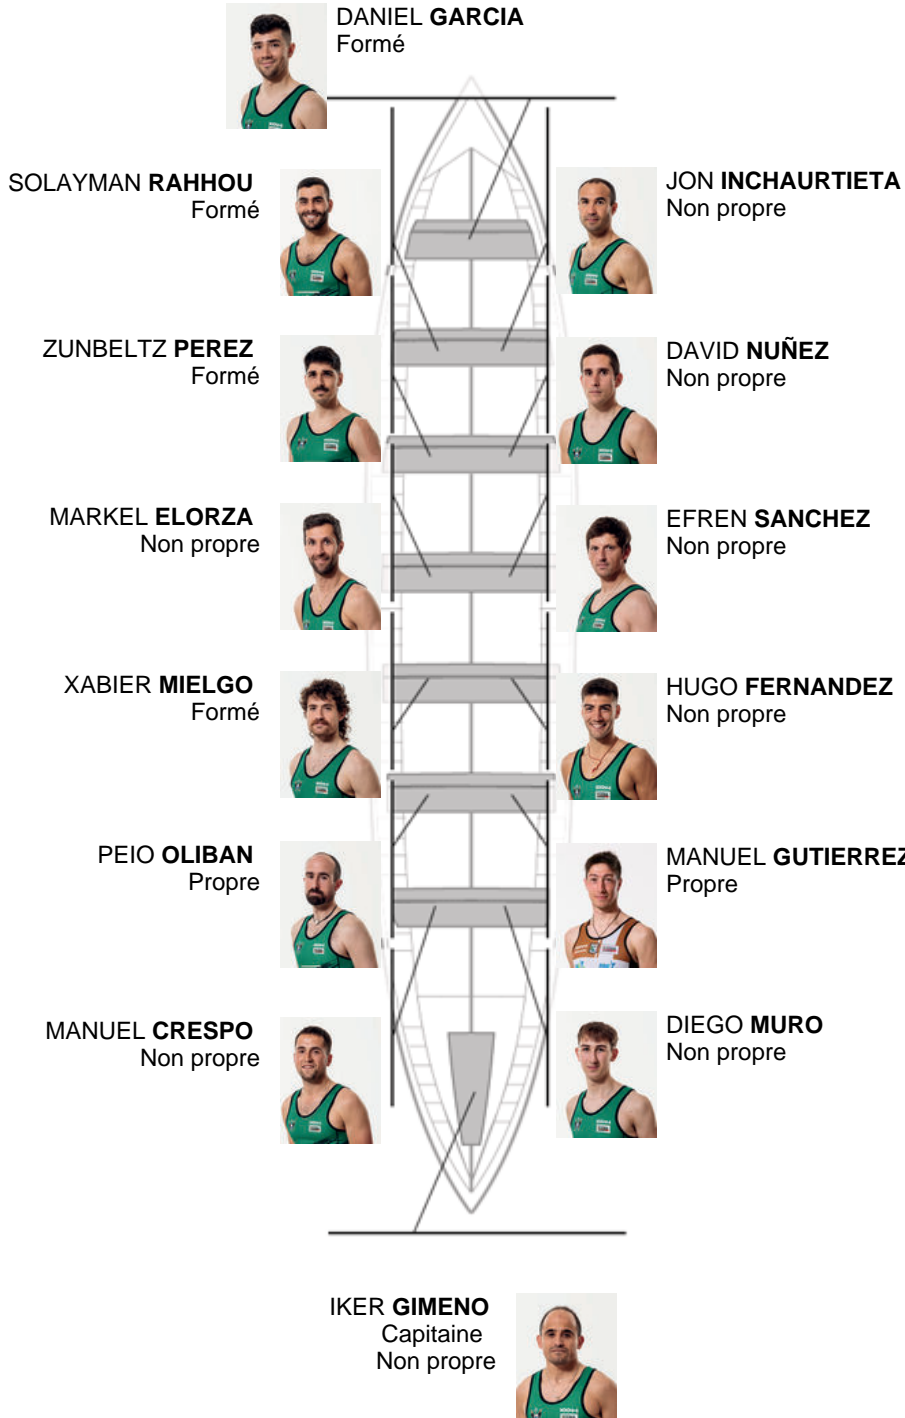

31-08-2025 / XVIII Bandeira Concello De Ares - Puntuable

	Club	Temp	Dif	%	Points
11	KAIKU	21:33,78	01:20.88	106.66%	2

Coach
JON
ELORTEGI LEKANDA

Délegué
IÑAKI
MENDIKOTE

Firma y sello

Supleánts

Rembour
~~ANDRÉS ANDRÉS~~
~~ANDRÉS ANDRÉS~~

Non propre

Formé:4
Prope: 2
Non propre: 8