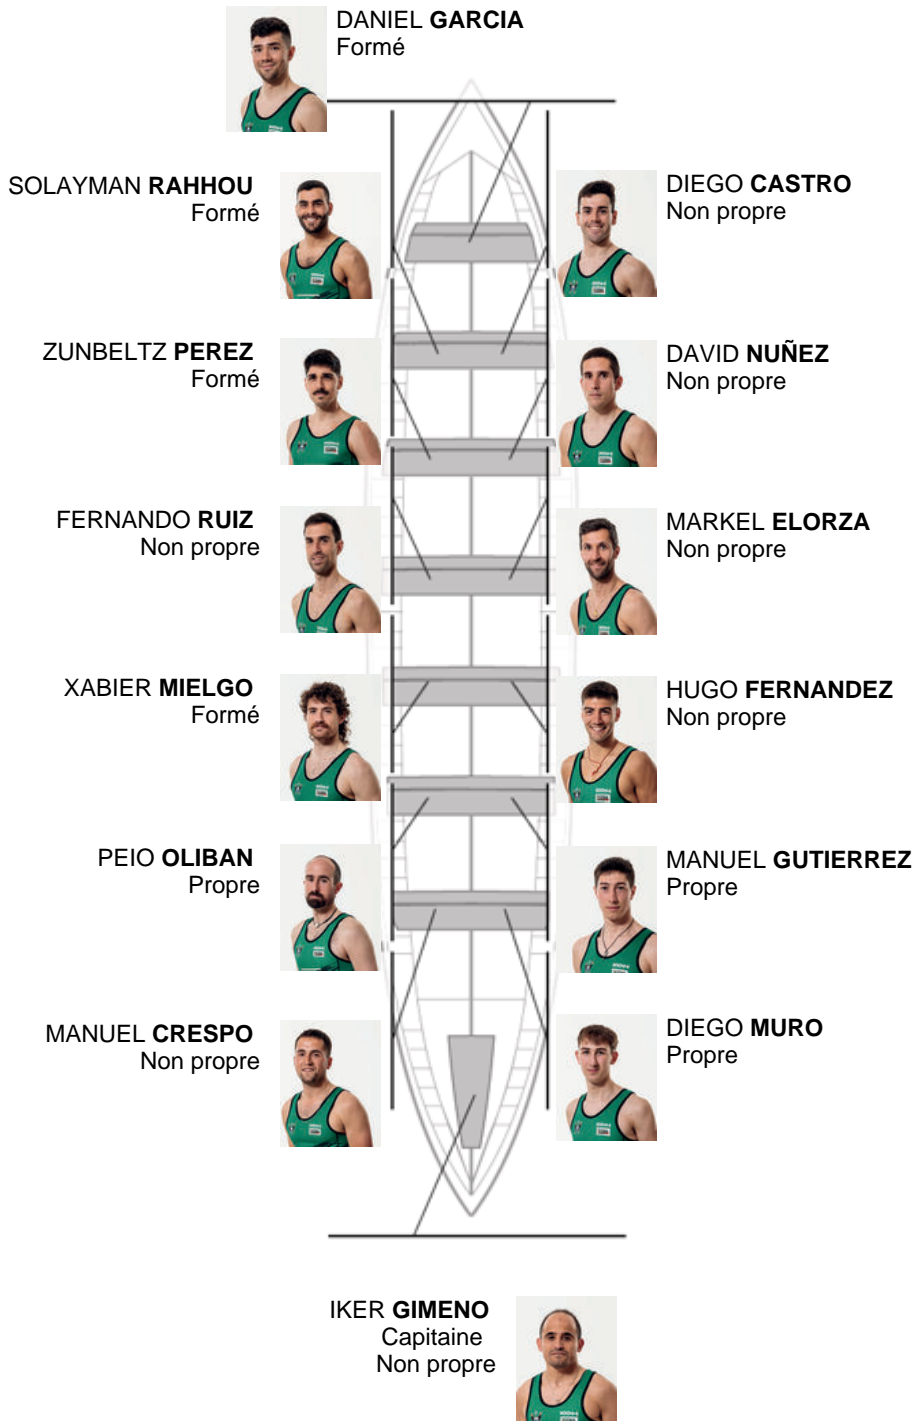

	Club	Temp	Dif	%	Points
9	KAIKU	21:00,02	01:04.40	105.38%	4

Coach
JON
ELORTEGI LEKANDA

Délegué
IÑAKI
MENDIKOTE

Firma y sello

Supleánts

Remeur
IÑAKI
MENDIKOTE
Non propre

Formé:4
Prope: 3
Non propre: 7