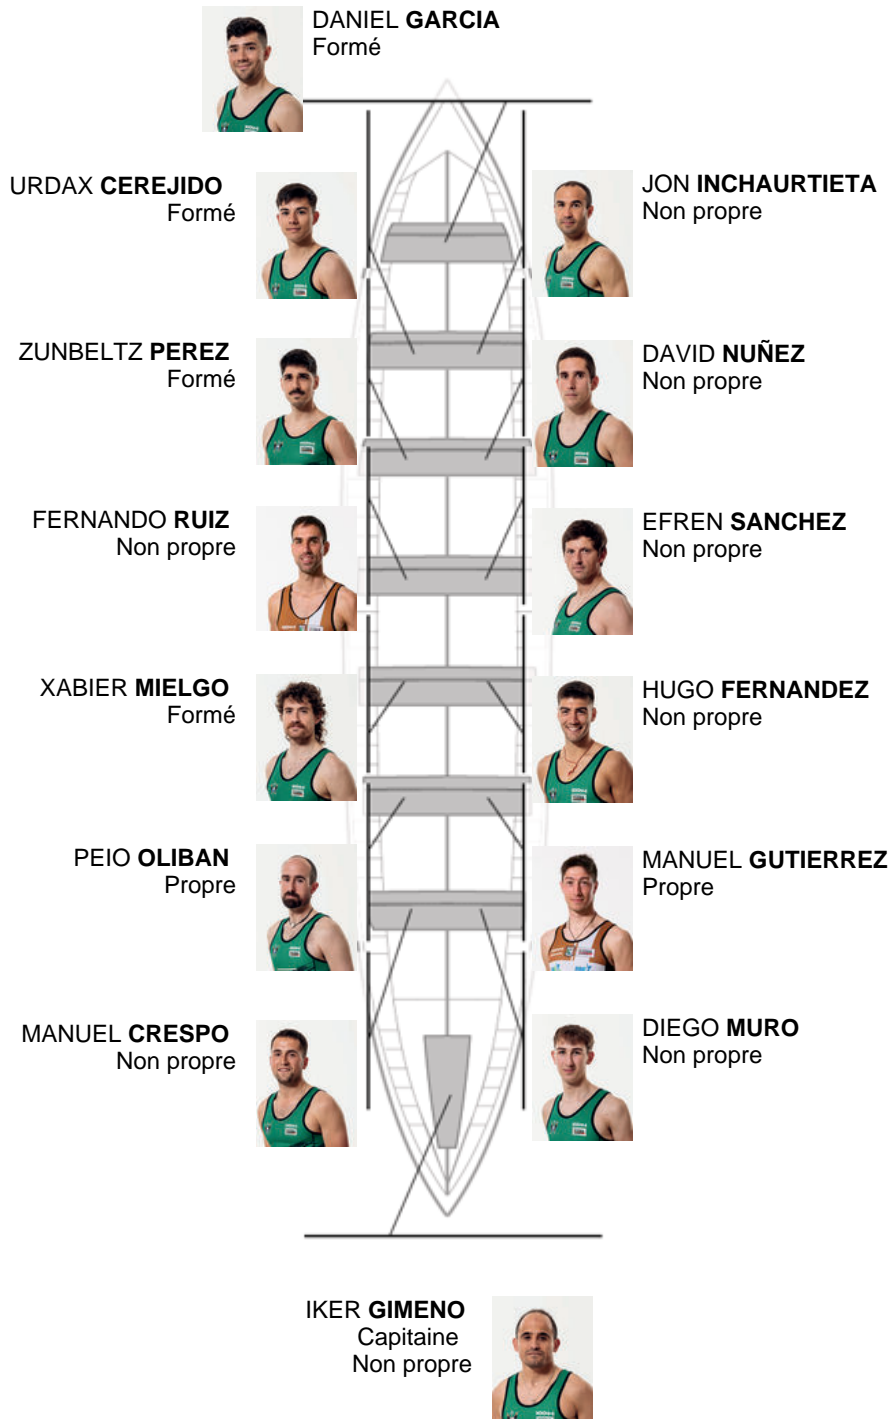

	Club	Temp	Dif	%	Points
12	KAIKU	20:57,48	01:09.74	105.87%	1

Coach  
JON  
ELORTEGI LEKANDA

Délégué  
IÑAKI  
MENDIKOTE

Firma y sello

### Supleánts

Rembour  
IÑAKI MENDIKOTE  
Rembour  
IÑAKI MENDIKOTE

Formé:4  
Prope: 2  
Non propre: 8