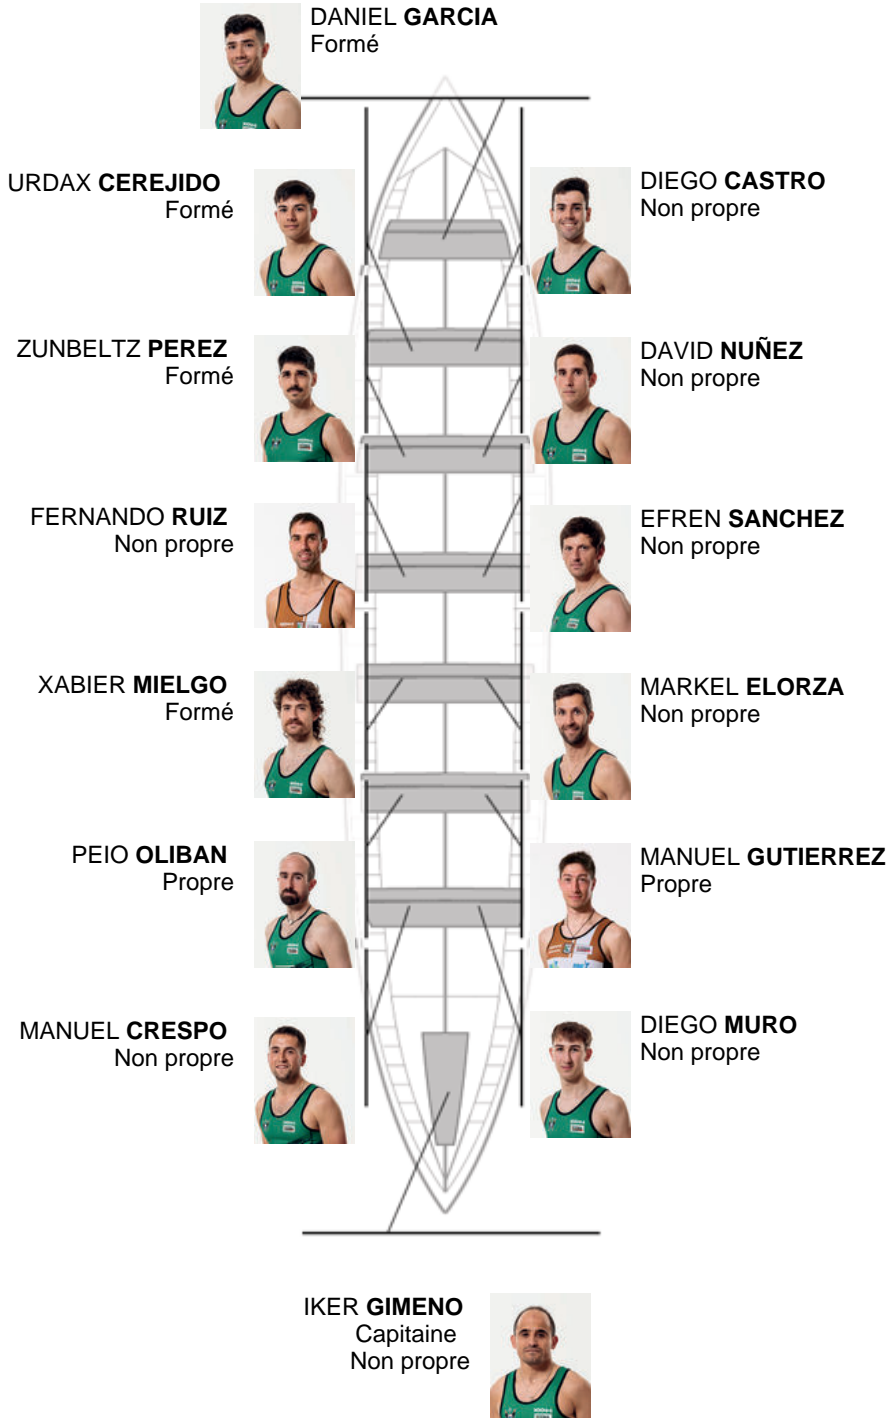

	Club	Temp	Dif	%	Points
12	KAIKU	20:59,54	01:12.44	106.10%	1

Coach  
JON  
ELORTEGI LEKANDA

Délégué  
IÑAKI  
MENDIKOTE

Firma y sello

### Supleánts

Remneur  
~~MIKEL~~  
~~AIZCORRIGENA~~  
Non propre

Formé:4  
Prope: 2  
Non propre: 8