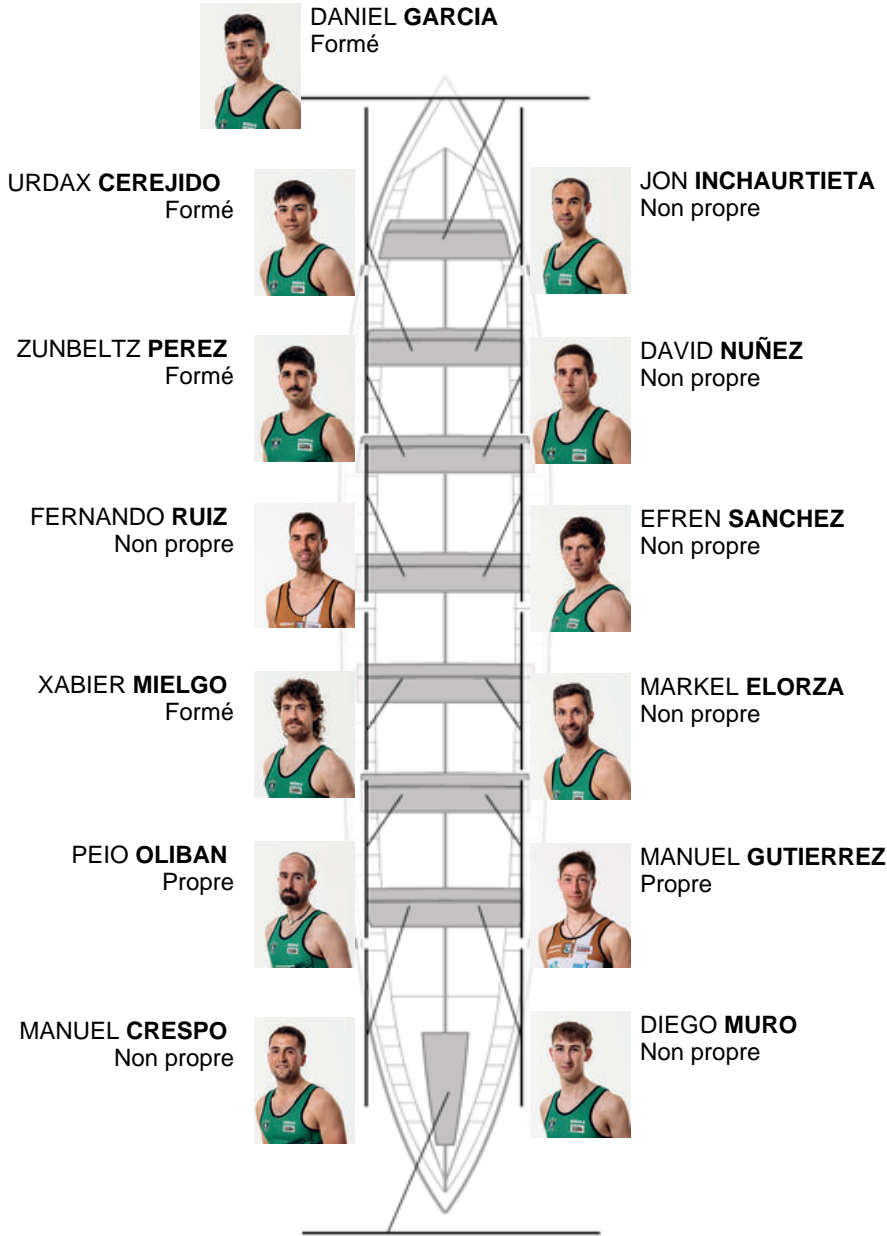

	Club	Temp	Dif	%	Points
8	KAIKU	20:46,54	00:44.72	103.72%	5

Coach
JON
ELORTEGI LEKANDA

Délégué
IÑAKI
MENDIKOTE

Firma y sello

Supleánts

Rembour
IÑAKI
MENDIKOTE
Non propre

IKER GIMENO
Capitaine
Non propre

Formé: 4
Prope: 2
Non propre: 8