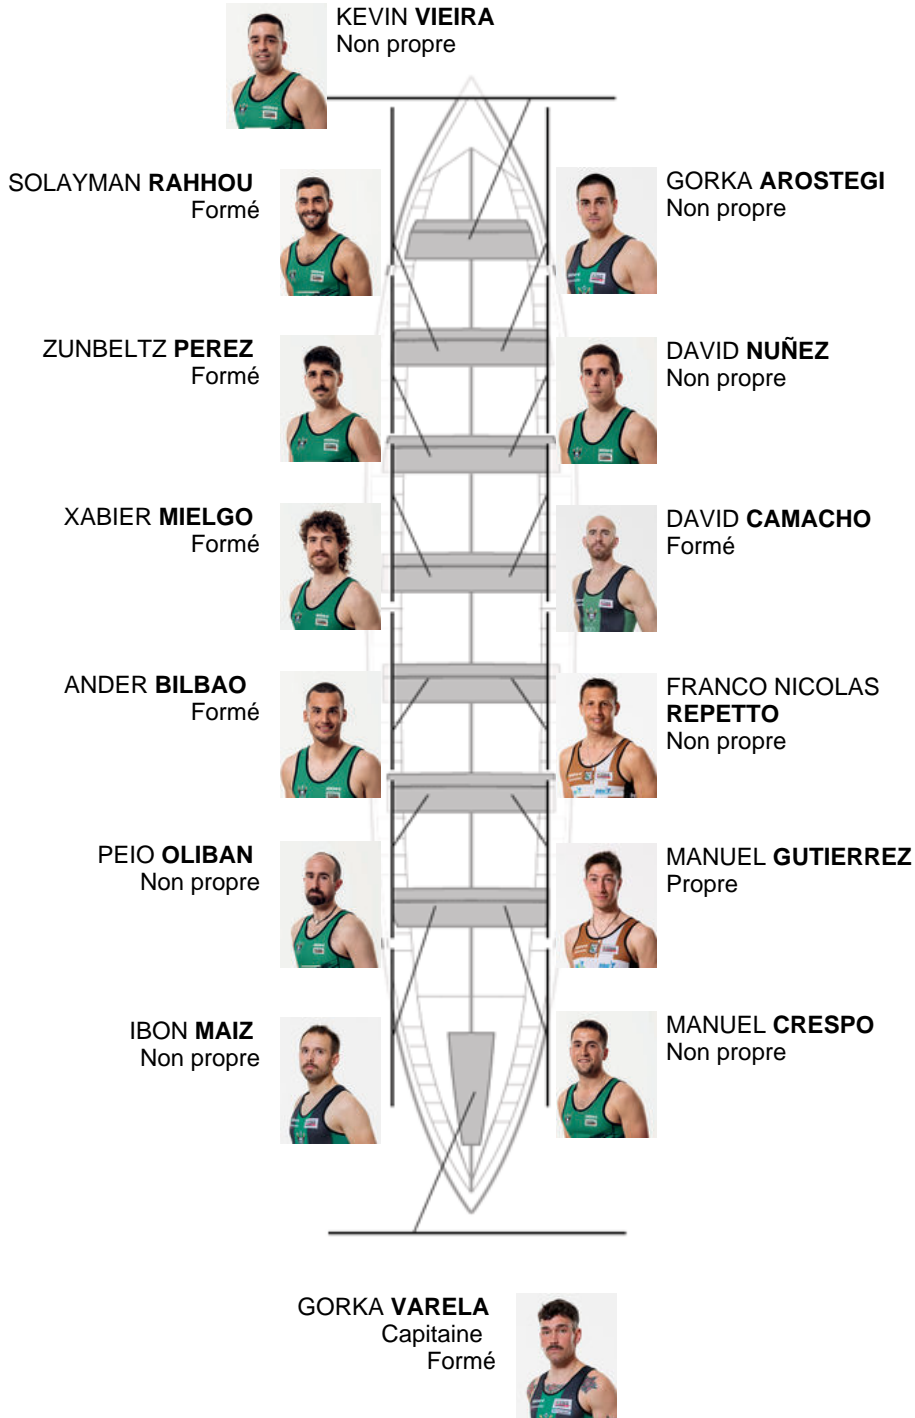

	Club	Temp	Dif	%	Points
6	KAIKU	20:31,74	00:29.00	102.41%	7

Coach  
JON  
ELORTEGI LEKANDA

Délegué  
ANDONI  
GARCÍA GARCÍA

Firma y sello

### Supleánts

Rembour  
ERKIN LUCIAN

Non propre

Formé:6

Prope: 1

Non propre: 7