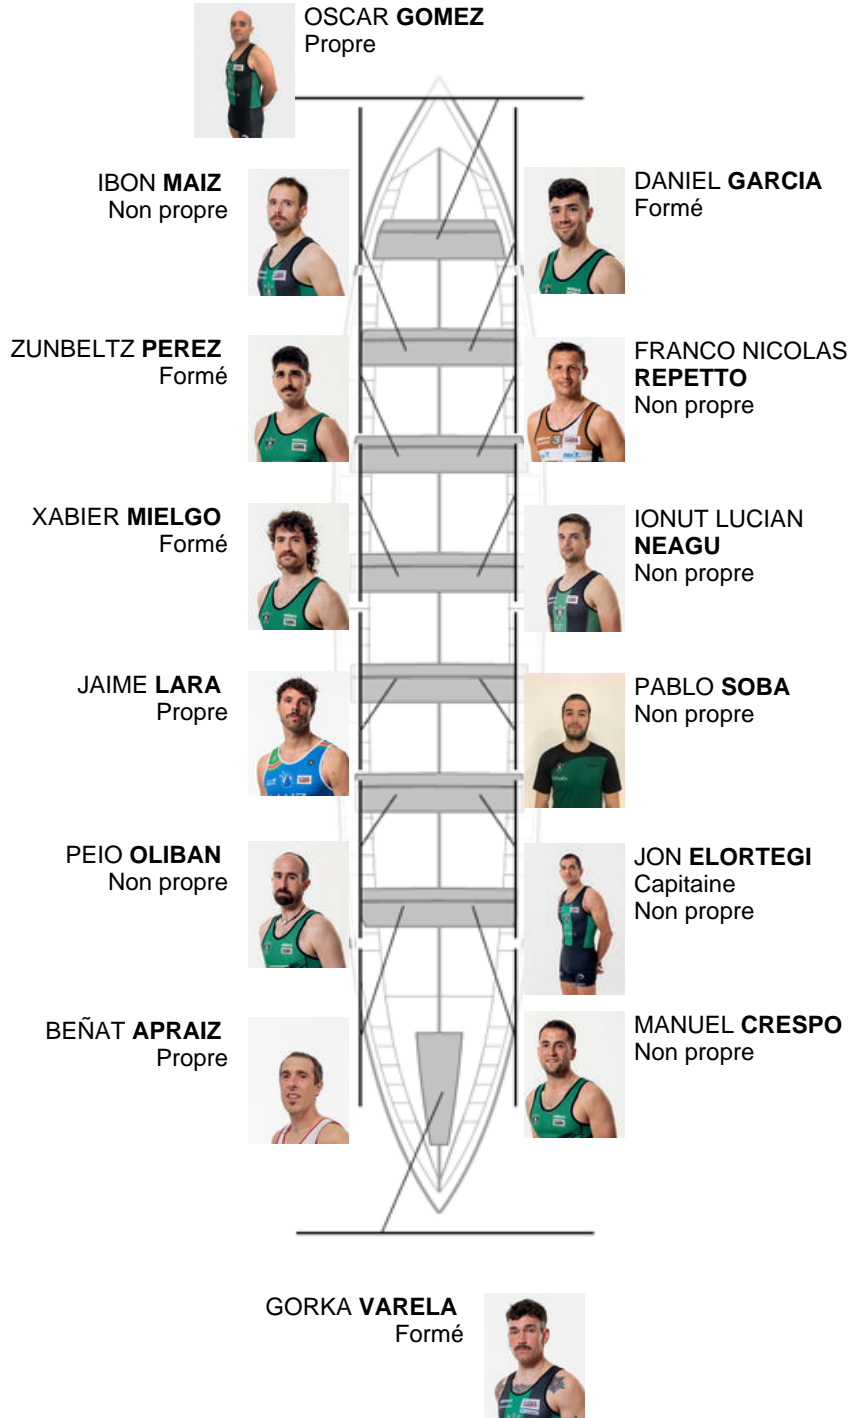

	Club	Temp	Dif	%	Points
11	KAIKU	21:20,49	00:50.53	104.10%	2

Coach
JOSE LUIS
KORTA

Délégué
IÑAKI
MENDIKOTE

Firma y sello

Supleánts

Rembour
GABRIEL AMIÚ
GABRIEL AMIÚ

Non propre

Formé:4