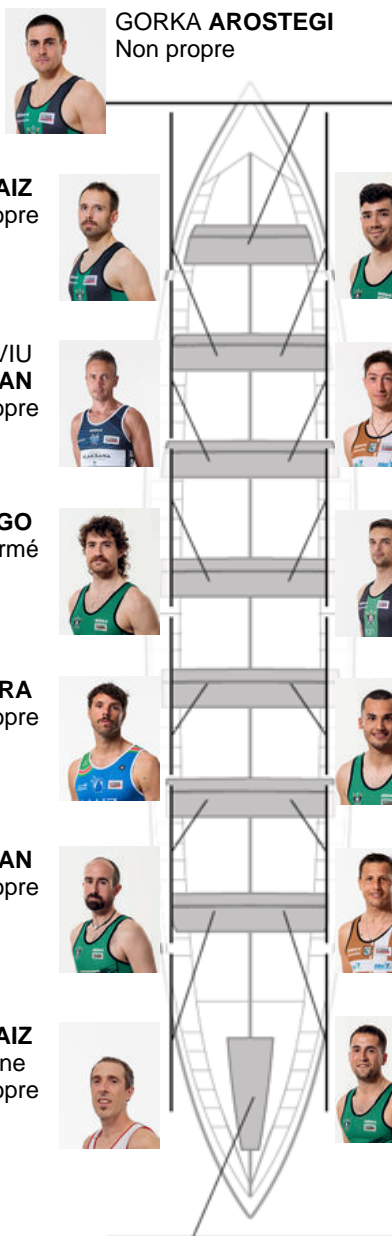

	Club	Temp	Dif	%	Points
11	KAIKU	20:54,89	00:56.33	104.69%	2

Coach  
JOSE LUIS  
KORTA

Délegué  
ANDONI  
GARCÍA GARCÍA

Firma y sello

### Supleánts

Remour  
~~BENEZEMAN~~  
~~BENEZEMAN~~

Non propre

**GORKA VARELA**  
Formé

Formé:4

Prope: 3

Non propre: 7