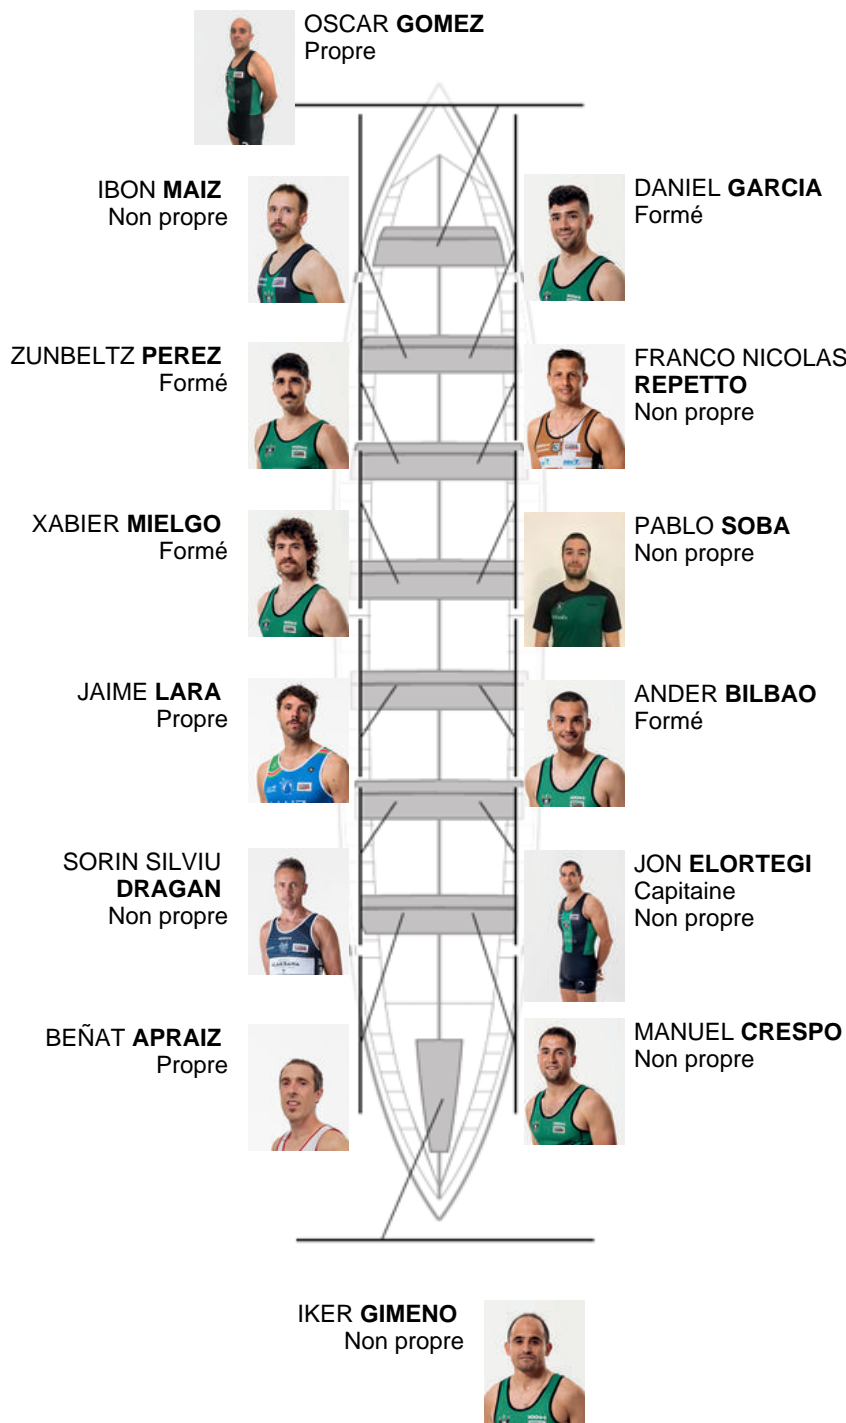

	Club	Temp	Dif	%	Points
11	KAIKU	21:57,46	01:22.14	106.64%	2

Coach
**JOSE LUIS
KORTA**

Délégué
**IÑAKI
MENDIKOTE**

Firma y sello

Supleánts

Rembour
GONZALEZ

Non propre

Formé:4