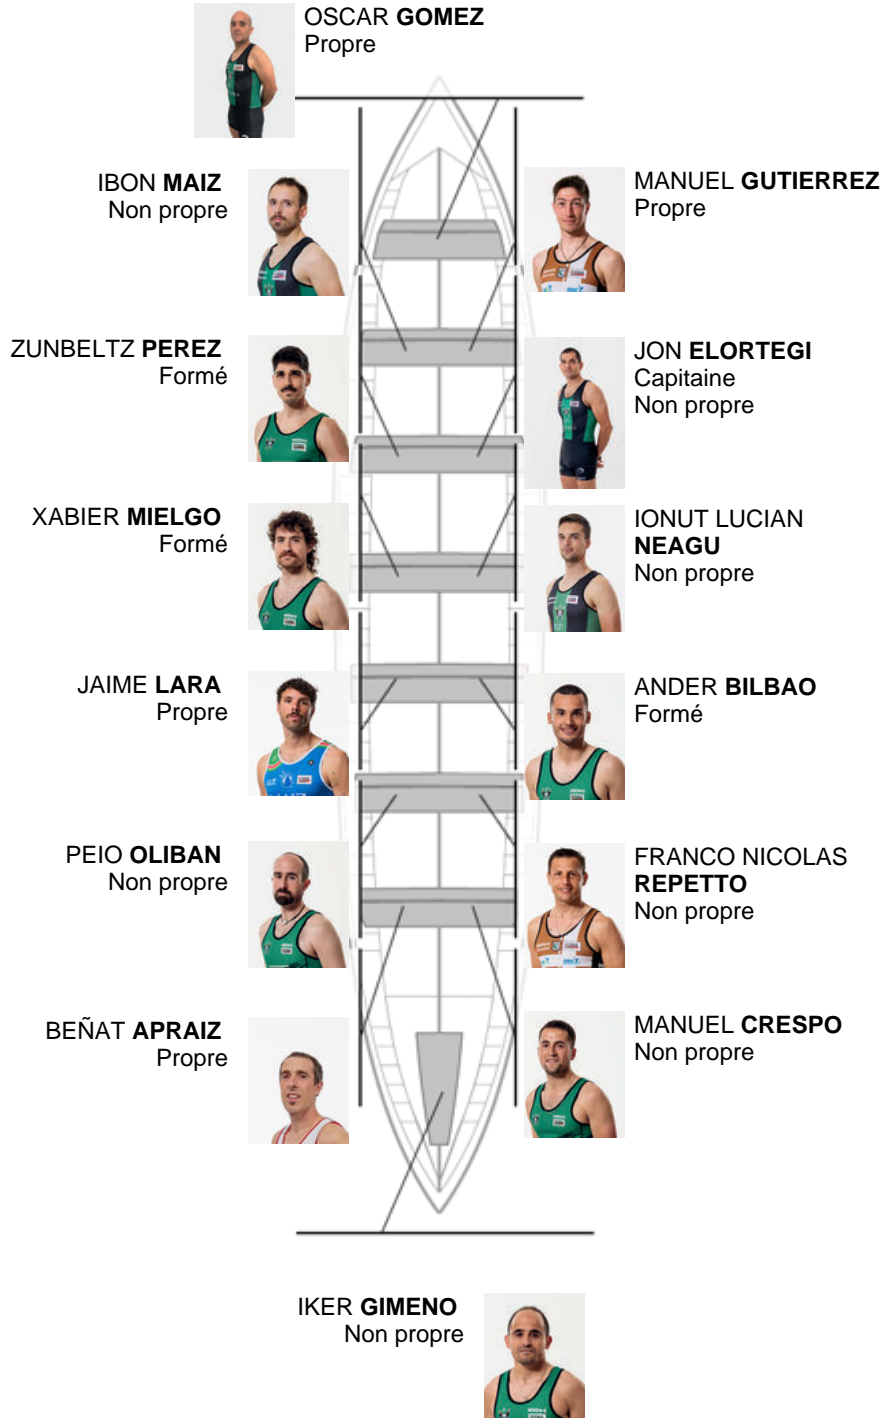

Club	Temp	Dif	%	Points
10	KAIKU	21:31,88	00:57.28	104.63%	3

Firma y sello

Supleánts

Non propre

Formé:3

Prope: 4

Non propre: 7