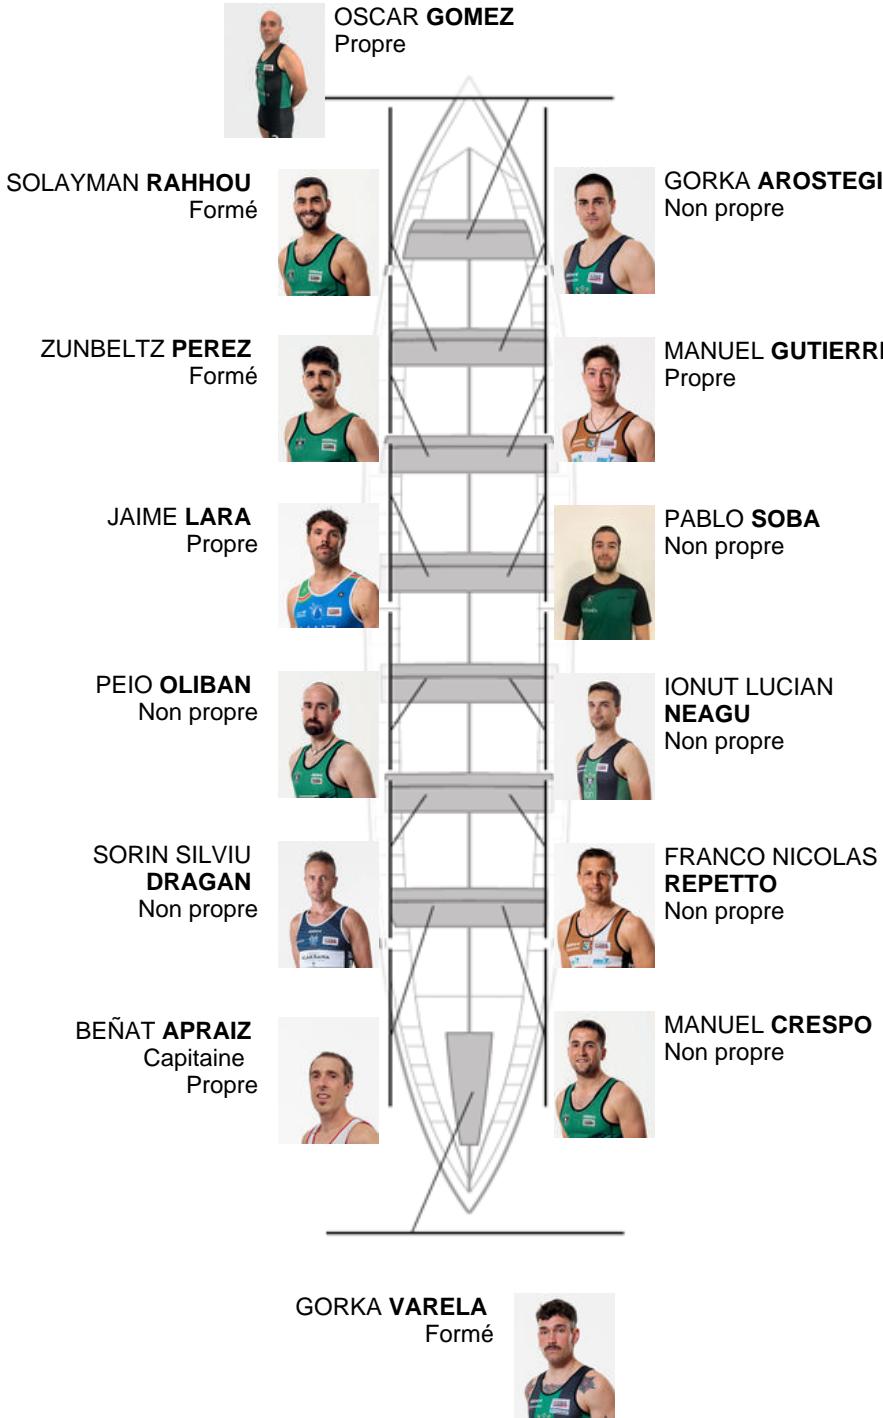

Club	Temp	Dif	%	Points
8	KAIKU	19:56,34	00:29.42	102.52%	5

Firma y sello

Supleánts

Formé:3
Prope: 4
Non prope: 7