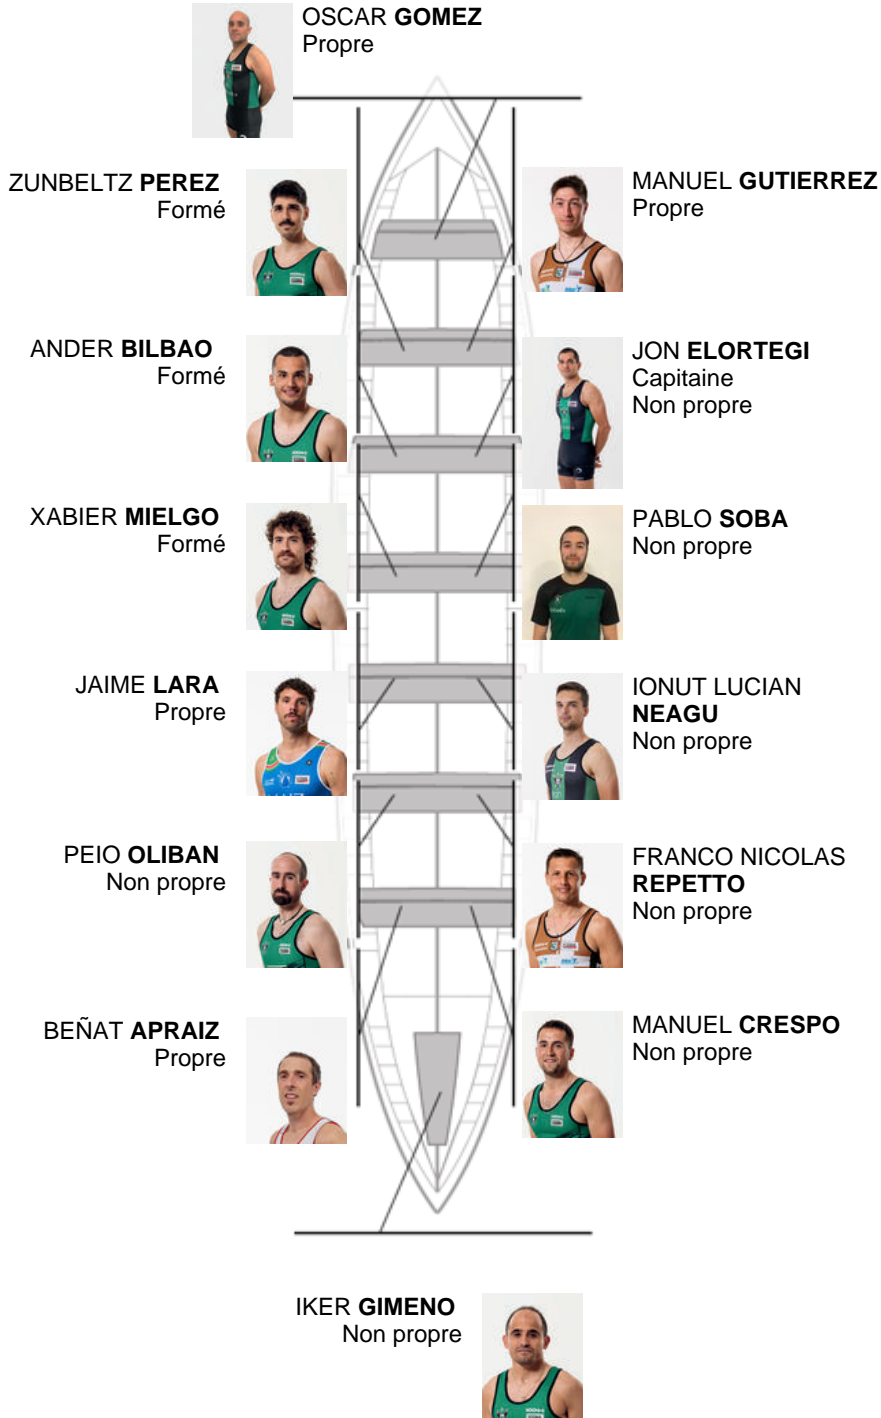

	Club	Temp	Dif	%	Points
8	KAIKU	20:41,06	00:30.64	102.53%	5

Coach
JOSE LUIS
KORTA

Délégué
IÑAKI
MENDIKOTE

Firma y sello

Supleánts

Remèur
GORKA SILVIU
MARI SANGI

Non propre

Formé:3