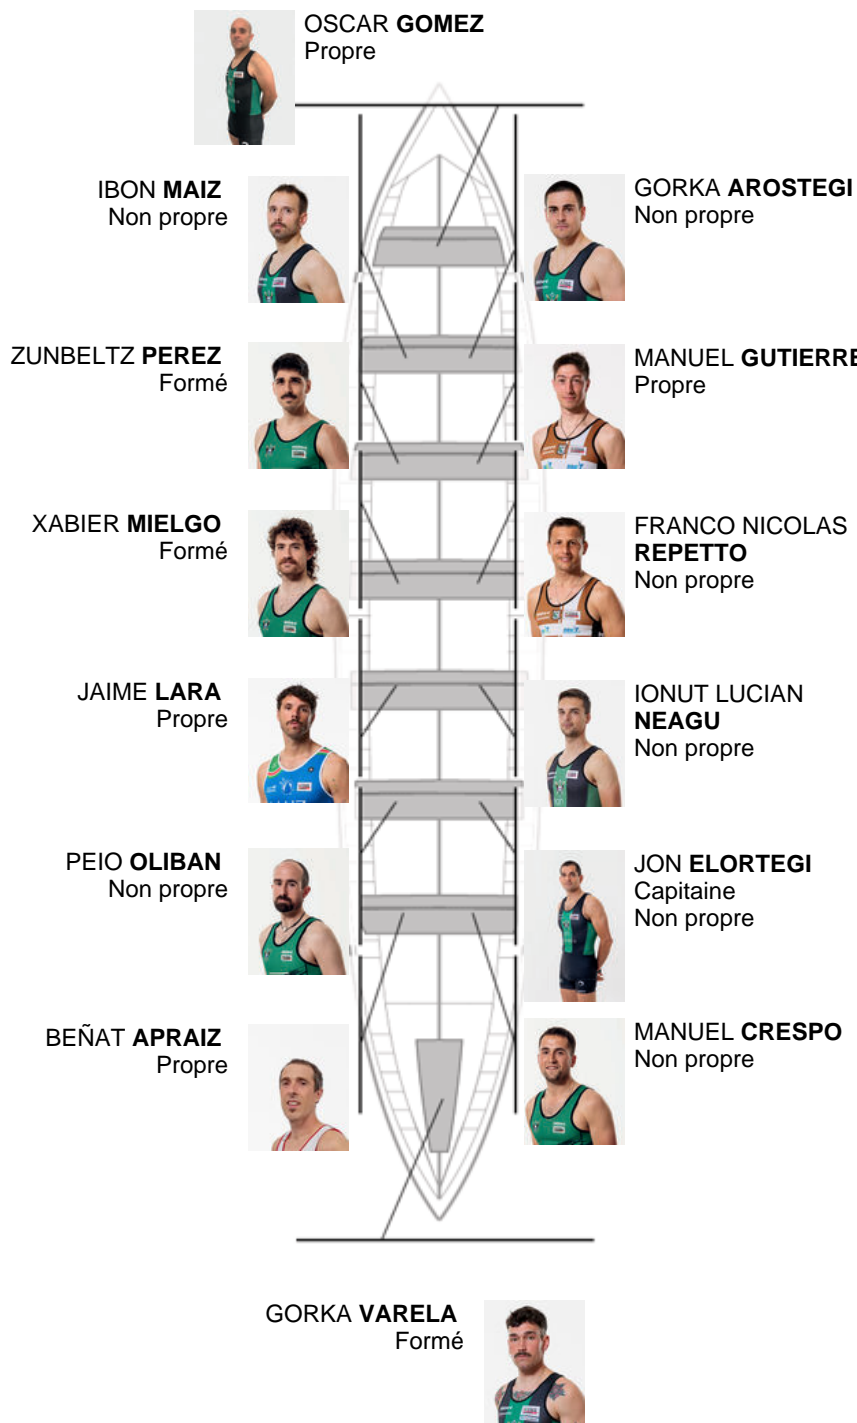

	Club	Temp	Dif	%	Points
0	KAIKU	00:00,00			0

Coach
JOSE LUIS
KORTA

Déleégue
IÑAKI
MENDIKOTE

Firma y sello

Supleánts

Rembur
BEÑAT APRAIZ
KORTA

Non propre

Formé:3