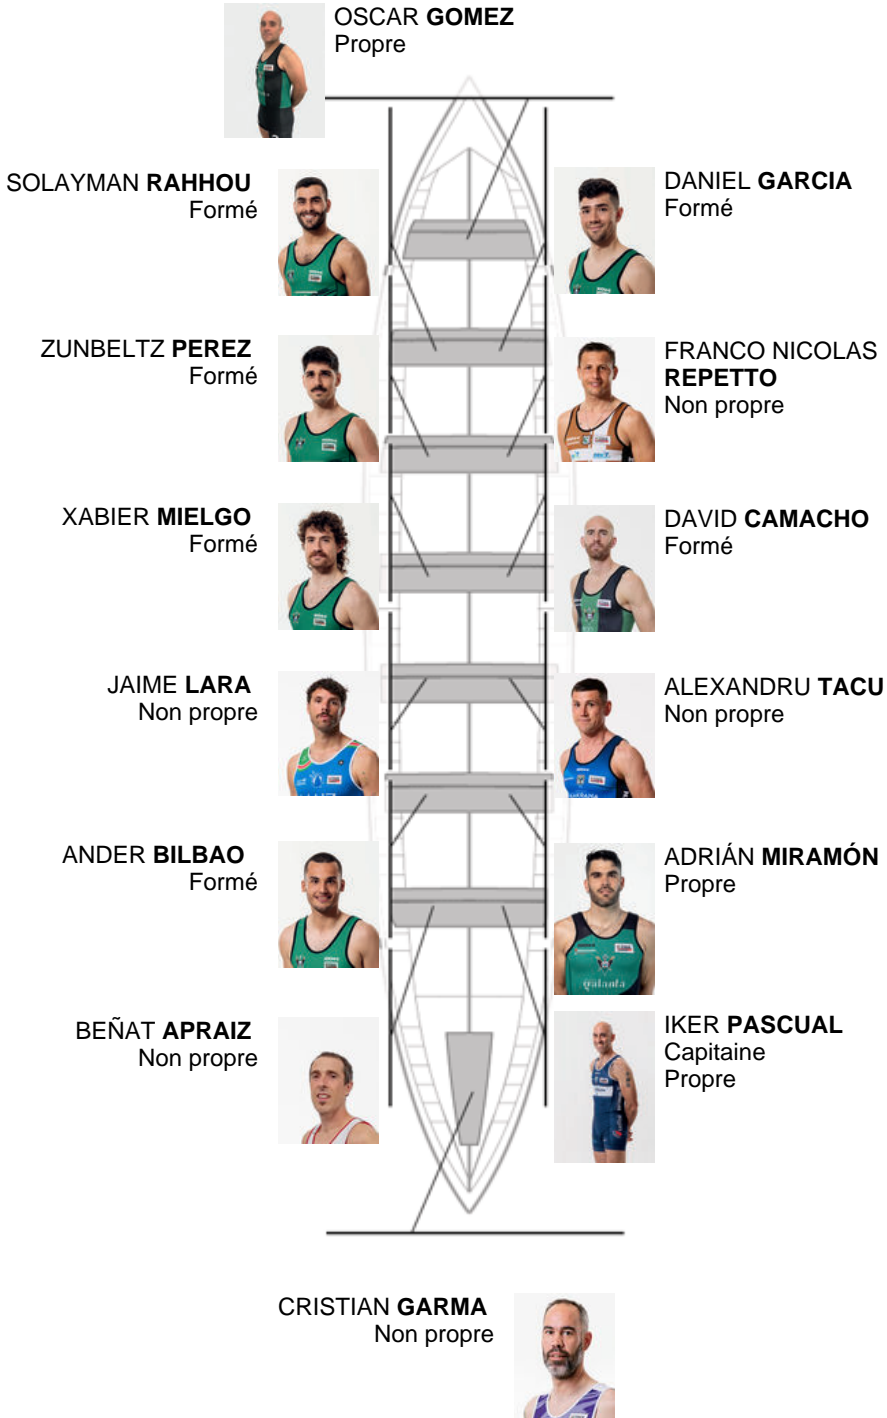

	Club	Temp	Dif	%	Points
10	KAIKU	20:19,74	00:33.70	102.84%	3

Coach
JOSE LUIS
KORTA

Délegué
ANDONI
GARCÍA GARCÍA

Firma y sello

Supleánts

Rembur
ANDER BILBAO
Non propre

Formé:6
Prope: 3
Non propre: 5