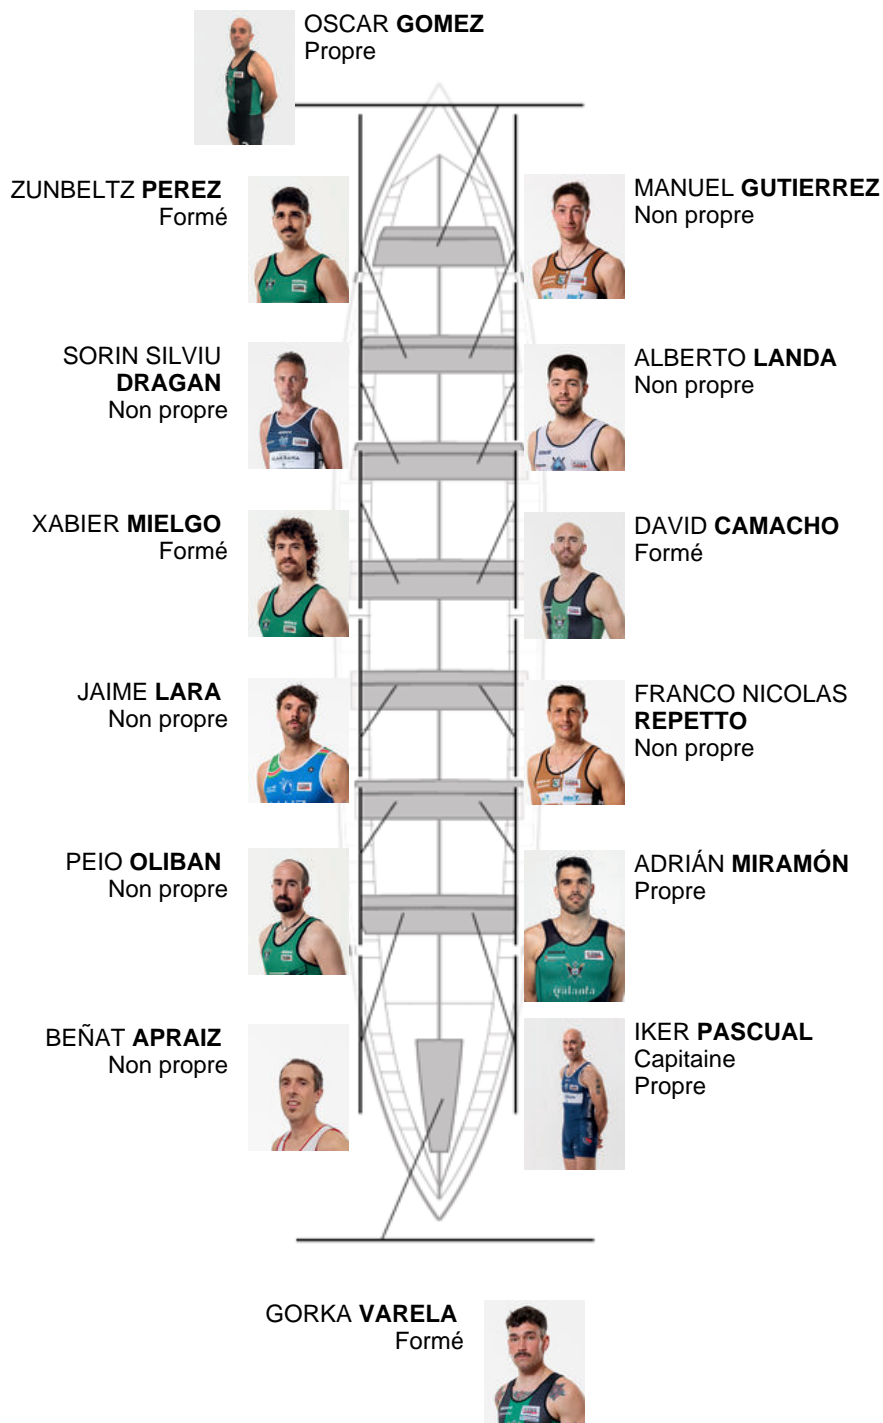

10-07-2022 / VI. Bandeira Cidade da Coruña (J2) - Puntuable

	Club	Temp	Dif	%	Points
5	KAIKU	20:25,72	00:14.84	101.22%	8

Coach
JOSE LUIS
KORTA

Déleégue
ANDONI
GARCÍA GARCÍA

Firma y sello

Supleánts

Rembur
BEÑENDEARU

Non prope

Formé:4

Prope: 3

Non prope: 7