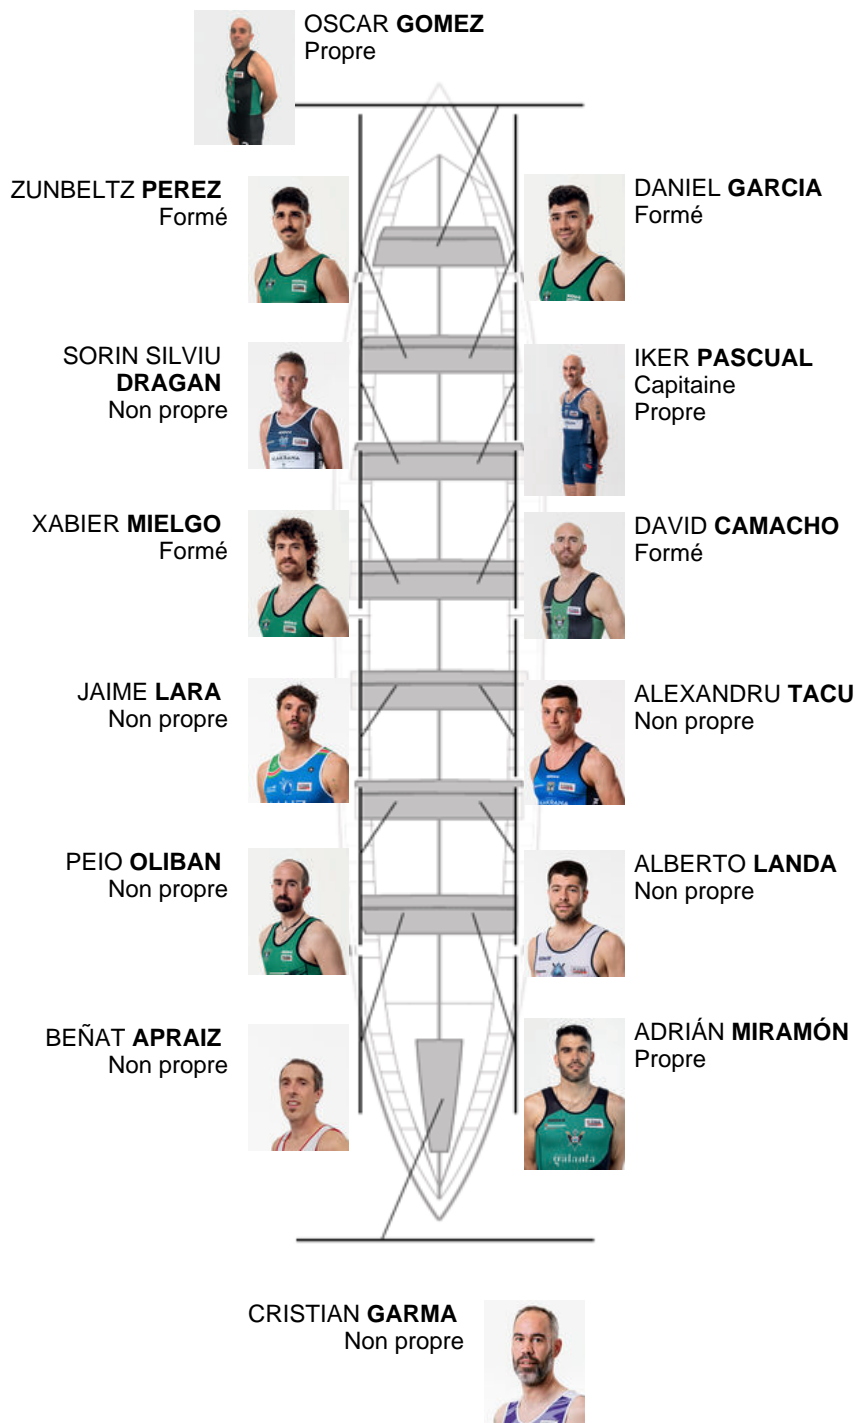

	Club	Temp	Dif	%	Points
6	KAIKU	21:14,02	00:38.45	103.11%	7

Coach
JOSE LUIS
KORTA

Délegué
ANDONI
GARCÍA GARCÍA

Firma y sello

Supleánts

Remour
~~REPETTO~~
~~REPETTO~~
REPETTO
Non propre
Non propre

Formé:4
Prope: 3
Non propre: 7