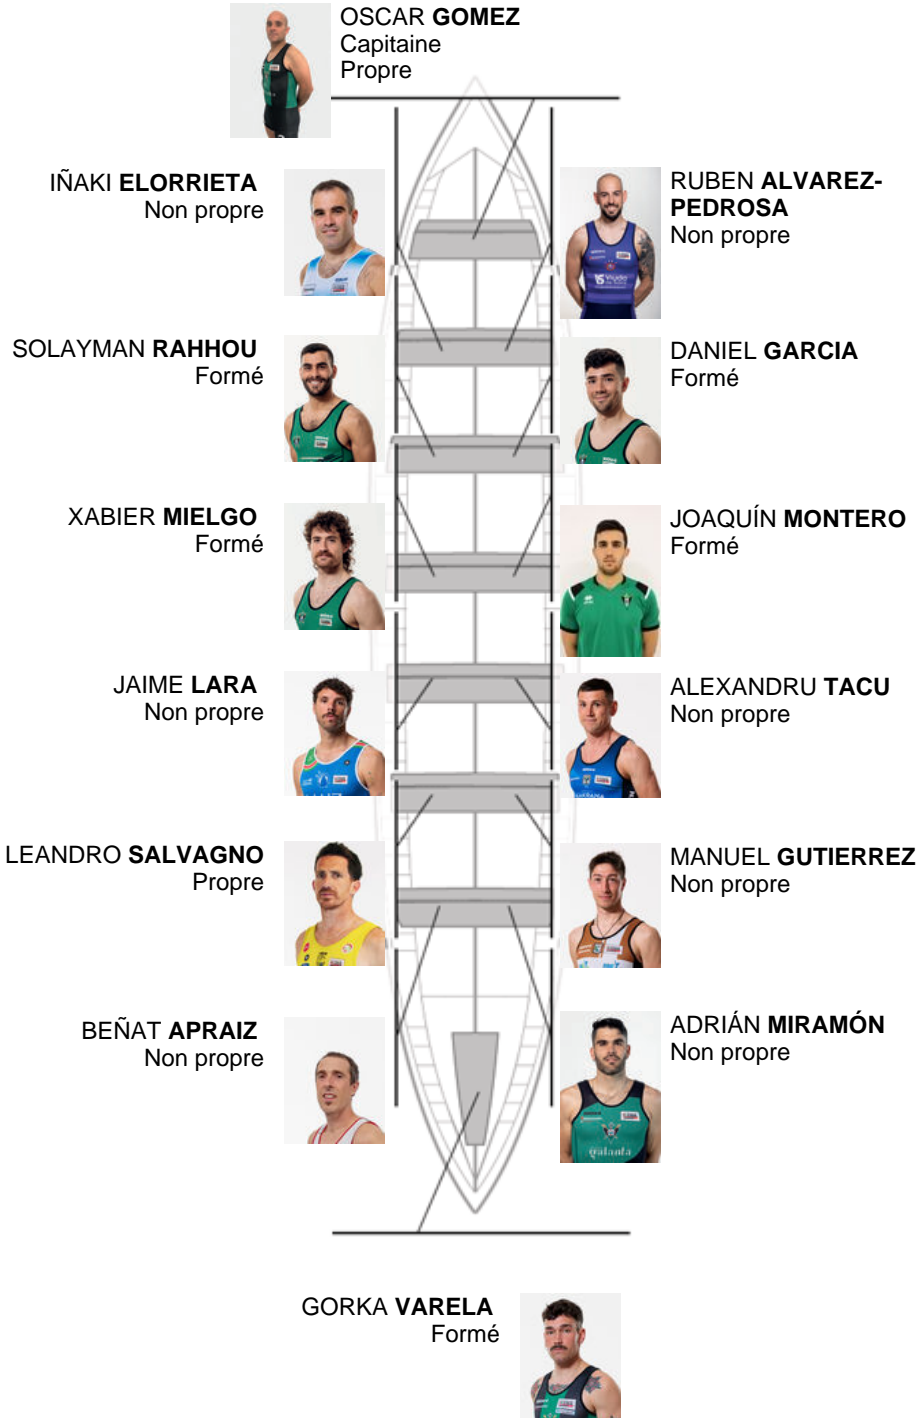

	Club	Temp	Dif	%	Points
1	KAIKU	19:46,08		100.00%	8

Coach
JOSE LUIS
KORTA

Délégué
ANDONI
GARCÍA GARCÍA

Firma y sello

Supléants

Ratour
RAYNOBEN
GONZALEZ
Non propre

Formé:5
Prope: 2
Non propre: 7