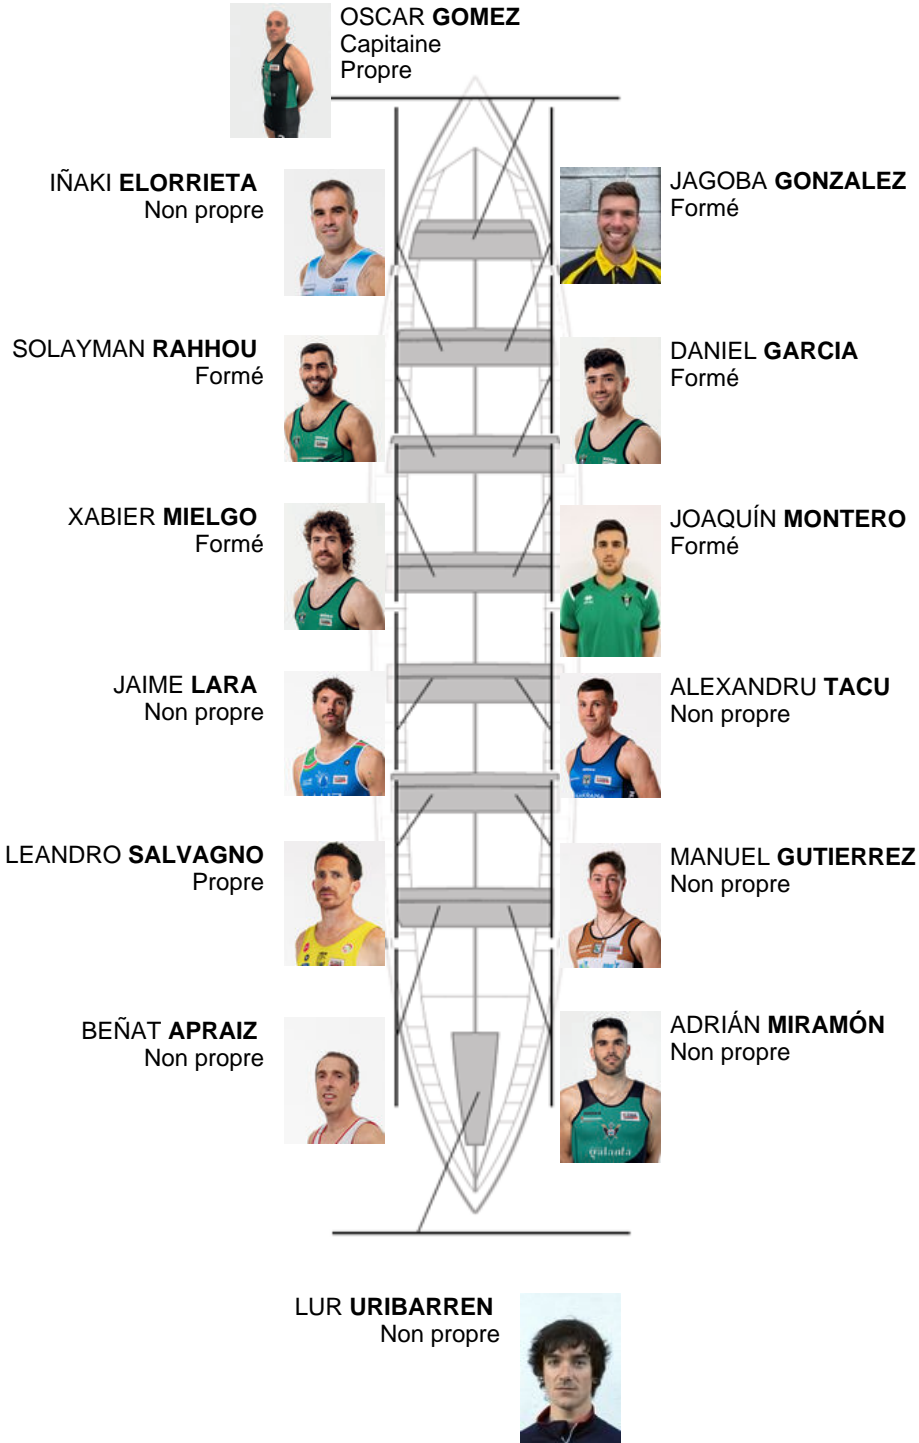

	Club	Temp	Dif	%	Points
3	KAIKU	21:29,98	00:04.42	100.34%	3

Coach
JOSE LUIS
KORTA

Délegué
ANDONI
GARCÍA GARCÍA

Firma y sello

Supleánts

Ramón
BARRONNINO
~~GARCÍA~~-
PEDROSA
Non propre
Non propre

Formé:5
Prope: 2
Non propre: 7