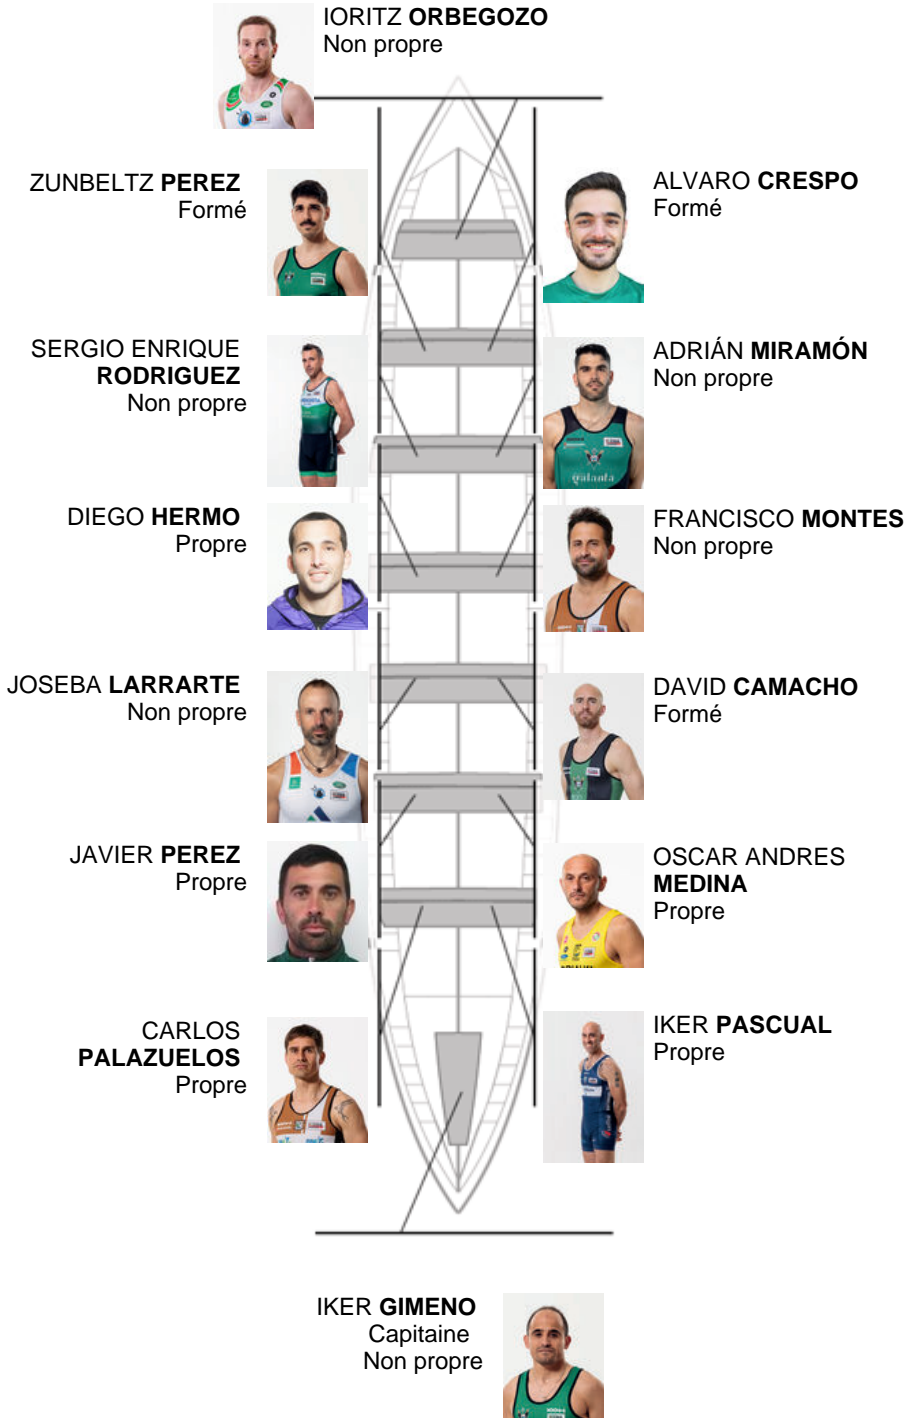

30-07-2017 / XXXIV Bandera Petronor - Puntuable

	Club	Temp	Dif	%	Points
4	KAIKU	19:45,44	00:09.70	100.82%	9

Jose Luis CRUCES unknown
 Coach
 JOSE LUIS
 CRUCES

Délegué
 PEDRO MARIA
 ABANDO

Firma y sello

Supleánts

Remeur / patron
 PEDRO MARIA
 ABANDO
 ANDOIN
 Non propre
 Formé

Formé:3
 Prope: 5
 Non propre: 6