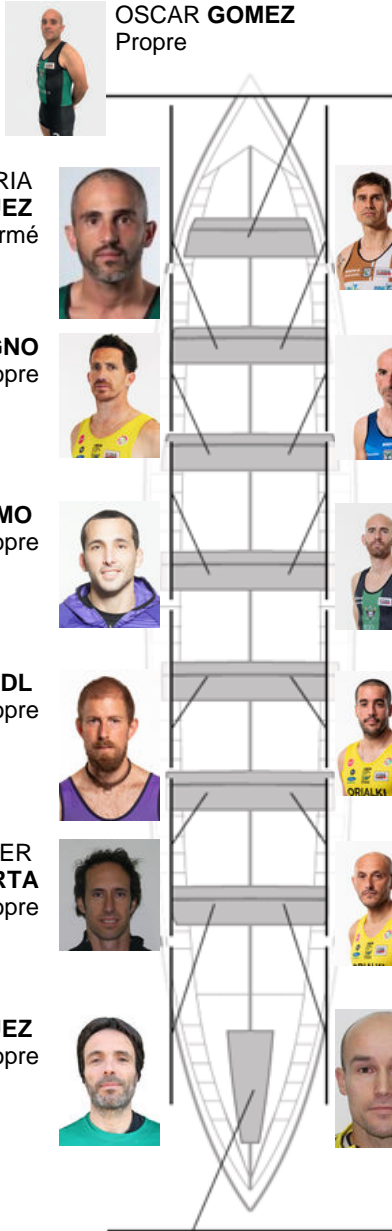

	Club	Temp	Dif	%	Points
2	KAIKU	19:05,84	00:01.10	100.09%	11

Coach  
ASIER  
ZURINAGA

Délégué  
PEDRO  
OLMEDILLO

Firma y sello

### Suppléants

Remueur  
~~ASIER ZURINAGA~~  
~~OSCAR GOMEZ~~  
PASCUAL  
Non propre  
Formé

ASIER ZURINAGA  
Capitaine  
Formé

Formé:3  
Prope: 8  
Non prope: 3