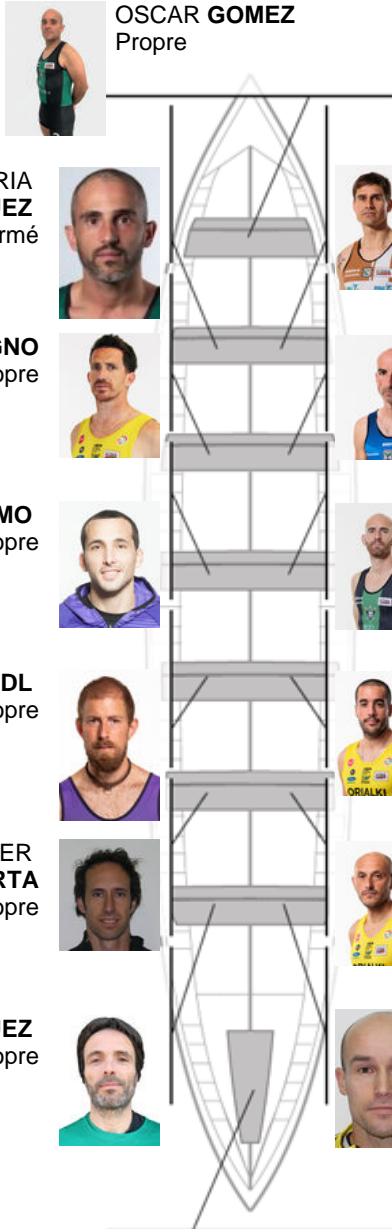

	Club	Temp	Dif	%	Points
4	KAIKU	20:14,72	00:23.78	101.99%	9

Coach  
ASIER  
ZURINAGA

Délégué  
PEDRO  
OLMEDILLO

Firma y sello

### Suppléants

Rembur  
~~ASIER ZURINAGA~~  
~~OSCAR GOMEZ~~  
PASCUAL  
Non propre  
Formé

- OSCAR **GOMEZ**  
Propre
- ANGEL MARIA **RODRIGUEZ**  
Formé
- LEANDRO **SALVAGNO**  
Non propre
- DIEGO **HERMO**  
Propre
- FEDERICO **STEINDL**  
Propre
- JAVIER **AGUIRREGOMEZKORTA**  
Non propre
- CARLOS **RODRIGUEZ**  
Propre
- CARLOS **PALAZUELOS**  
Non propre
- GENTZA IRAITZ **ZUBIRI**  
Propre
- DAVID **CAMACHO**  
Formé
- ADRIAN **GONZALEZ**  
Propre
- OSCAR ANDRES **MEDINA**  
Propre
- BENITO DAVID **SAN MARTIN**  
Propre

ASIER **ZURINAGA**  
Capitaine  
Formé

**Formé:3**  
**Prope: 8**  
**Non prope: 3**