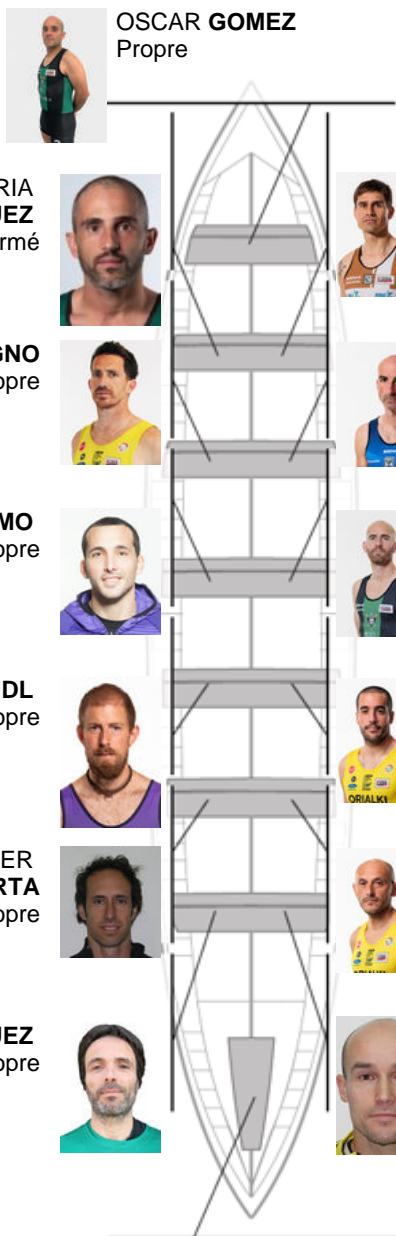

	Club	Temp	Dif	%	Points
3	KAIKU	20:39,34	00:07.60	100.61%	10

Coach
ASIER
ZURINAGA

Délegué
PEDRO
OLMEDILLO

Firma y sello

Supleánts

Rembur
~~ASIER ZURINAGA~~
~~OSCAR GOMEZ~~
PASCUAL
Non propre
Formé

- OSCAR **GOMEZ**
Propre
- ANGEL MARIA **RODRIGUEZ**
Formé
- LEANDRO **SALVAGNO**
Non propre
- DIEGO **HERMO**
Propre
- FEDERICO **STEINDL**
Propre
- JAVIER **AGUIRREGOMEZKORTA**
Non propre
- CARLOS **RODRIGUEZ**
Propre
- CARLOS **PALAZUELOS**
Non propre
- GENTZA IRAITZ **ZUBIRI**
Propre
- DAVID **CAMACHO**
Formé
- ADRIAN **GONZALEZ**
Propre
- OSCAR ANDRES **MEDINA**
Propre
- BENITO DAVID **SAN MARTIN**
Propre

ASIER **ZURINAGA**
Capitaine
Formé

Formé:3
Prope: 8
Non prope: 3