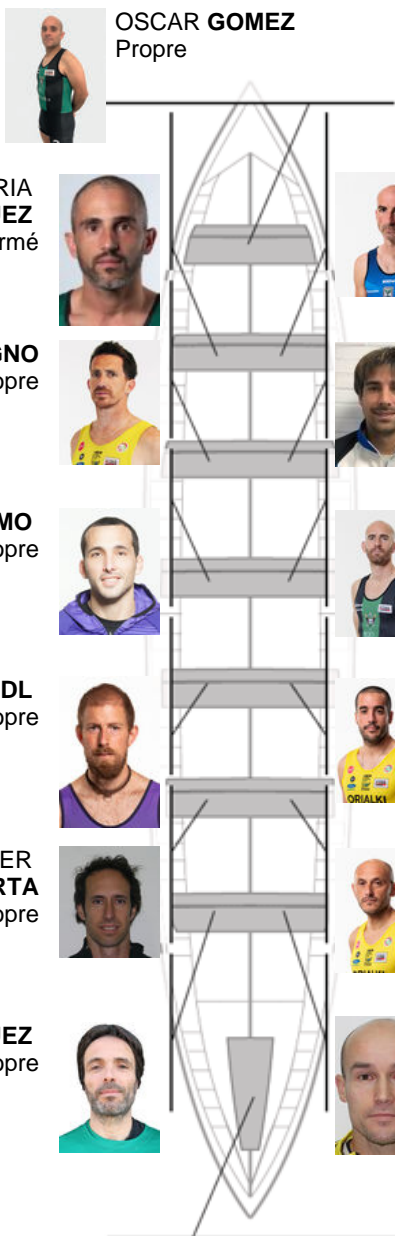

	Club	Temp	Dif	%	Points
1	KAIKU	19:49,14		100,00%	12

Coach  
ASIER  
ZURINAGA

Délégué  
PEDRO  
OLMEDILLO

Firma y sello

### Suppléants

Rembur  
~~ASIER ZURINAGA~~  
~~ASIER ZURINAGA~~  
PASCUAL  
Non propre  
Formé

OSCAR GOMEZ  
Propre

ANGEL MARIA  
RODRIGUEZ  
Formé

GENTZA IRAITZ  
ZUBIRI  
Propre

LEANDRO SALVAGNO  
Non propre