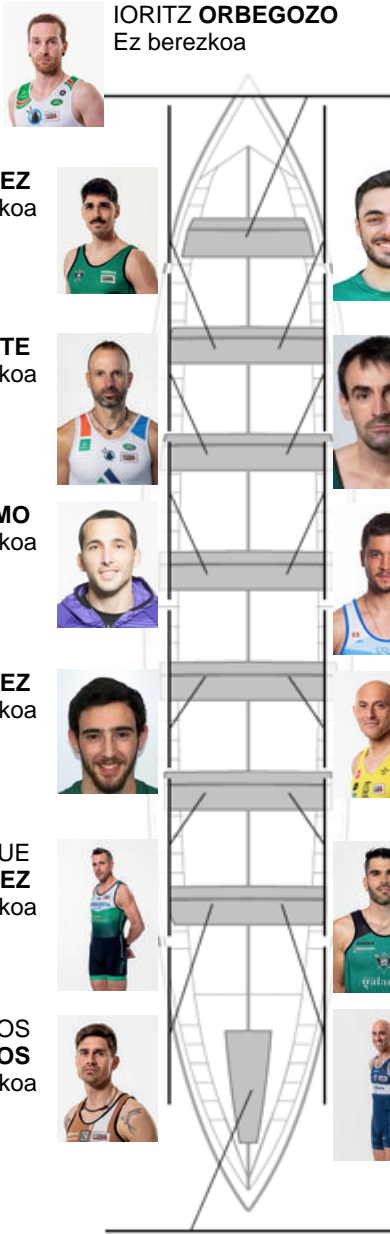

	Kluba	Denbora	Alde	%	Puntuak
5	KAIKU	20:14,96	00:25.86	102.17%	8

JOSE LUIS CRUCES unknown
Enfrenatzailea
JOSE LUIS
CRUCES

Ordezkaría
PEDRO
OLMEDILLO

Firma y sello

Ordezkaríak

Arraunlaria /
~~ARRAUNLARIA~~
~~GARCIA DE ARRIAGA~~
GARCIA DE
ARRIAGA
Harrobikoa

IKER GIMENO
Kapitaina
Ez berezkoa

Harrobikoak:3
Berezkoak: 4
Ez berezkoak: 7