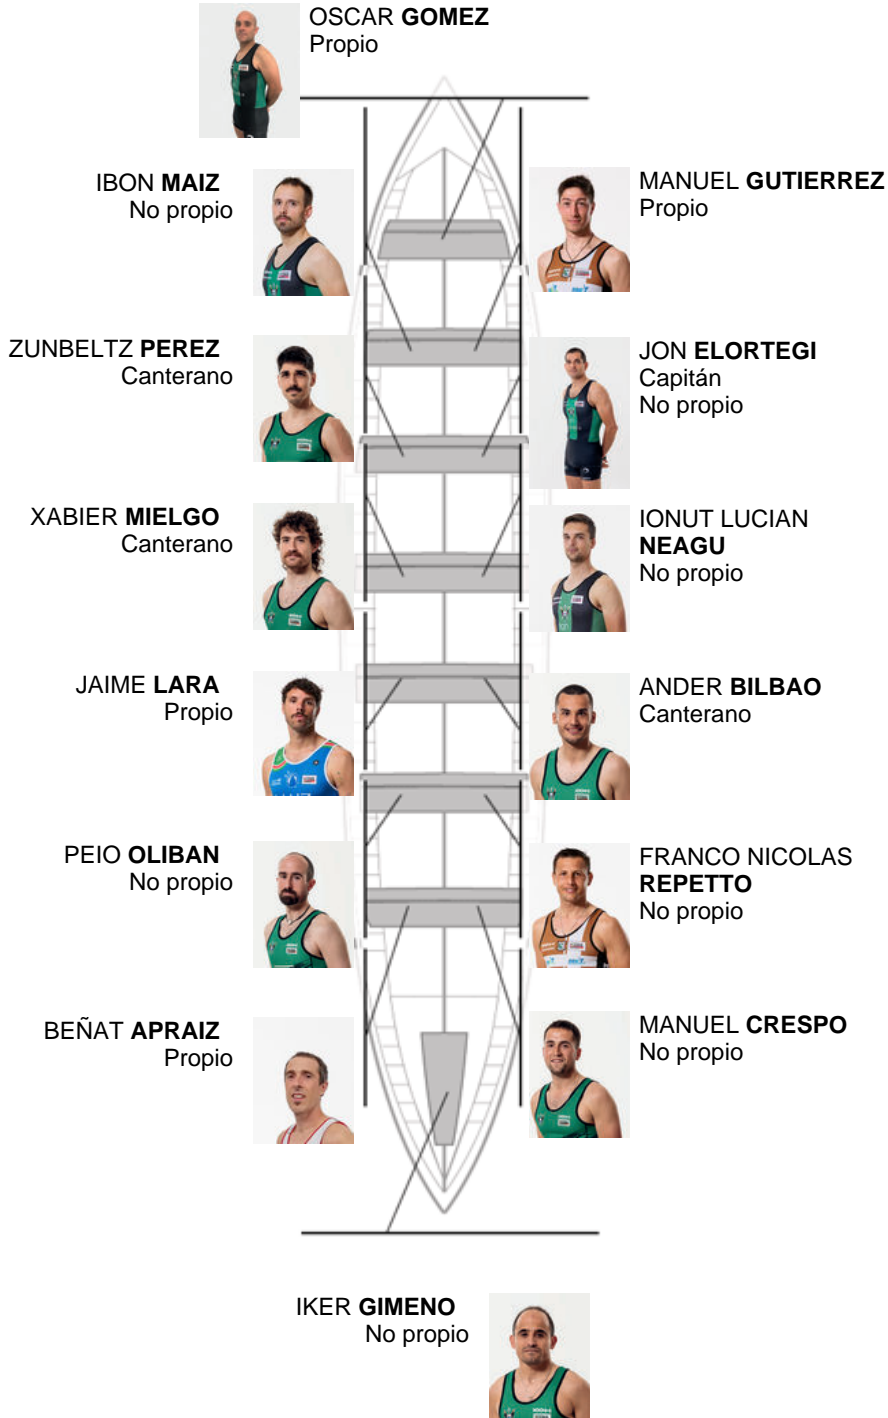

Club	Tiempo	A favor	%	Puntos
10	KAIKU	21:31,88	00:57.28	104.63%	3

Firma y sello

Suplentes

Canteranos: 3

Propios: 4

No propios: 7