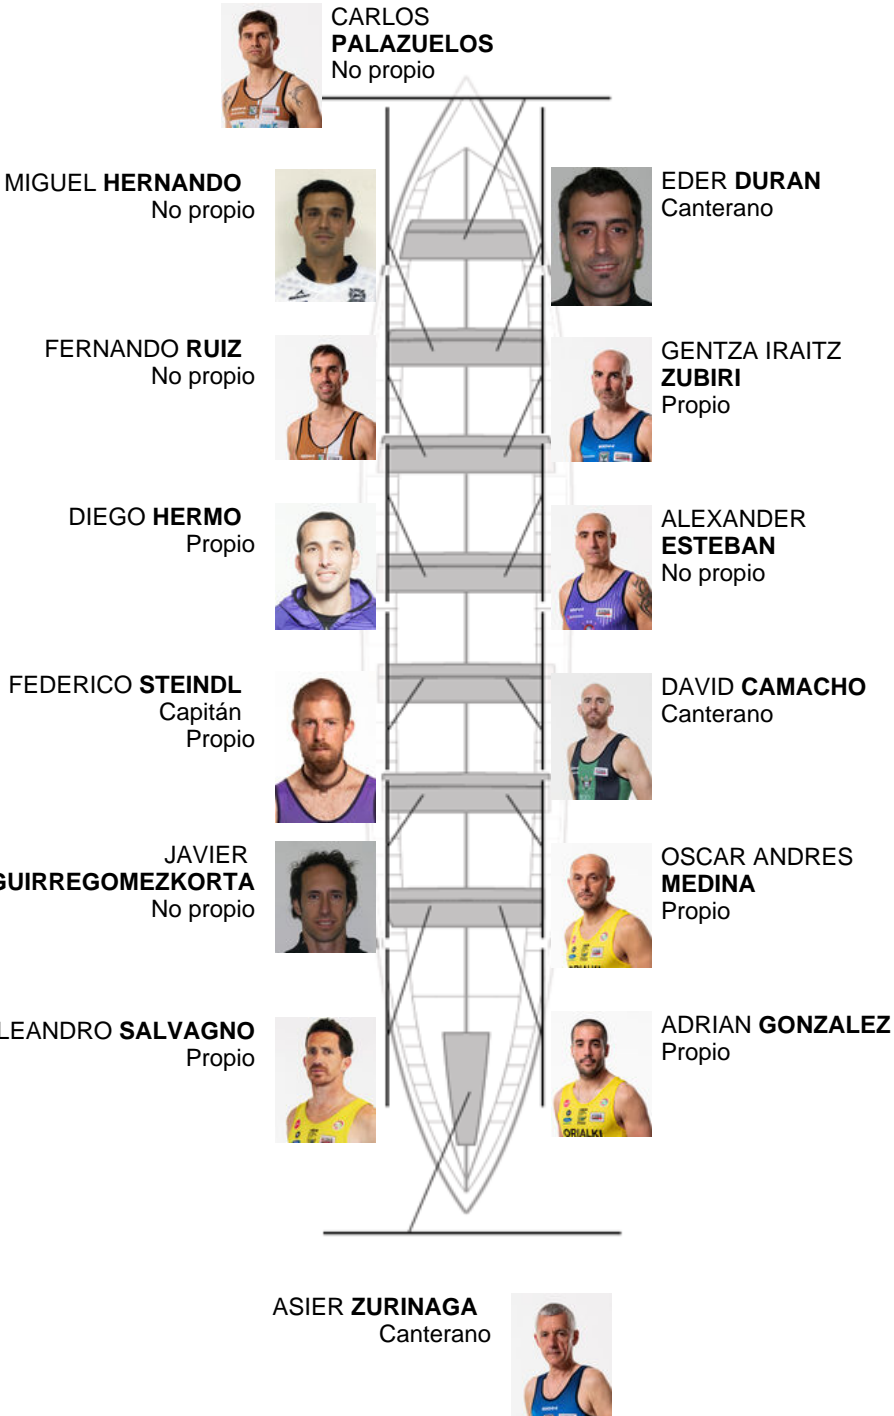

23-08-2015 / XXXIV Bandera Noble Villa de Portugalete - Puntuable

	Club	Tiempo	A favor	%	Puntos
8	KAIKU	19:48,70	00:16.20	101.38%	5

EMILIO LAKA Empleado of type unknown
Entrenador
EMILIO
LAKA

Delegado
PEDRO
OLMEDILLO

Firma y sello

Suplentes

Retirado
~~BERNABE~~
~~BERNABE~~
~~BERNABE~~
Propio

Canteranos:3
Propios: 6
No propios: 5