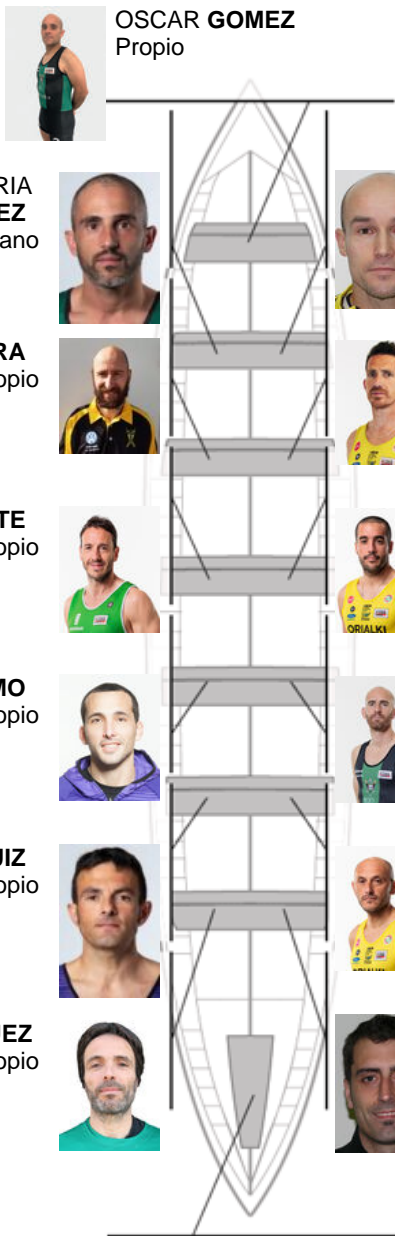

	Club	Tiempo	A favor	%	Puntos
2	KAIKU	19:57,86	00:09.96	100.83%	11

Entrenador
JOSE LUIS KORTA

Delegado
PEDRO OLMEDILLO

Firma y sello

OSCAR GOMEZ
Propio

ANGEL MARIA RODRIGUEZ
Canterano

BENITO DAVID SAN MARTIN
Propio

BEÑAT ASTELARRA
Propio

LEANDRO SALVAGNO
No propio

XABIER ETXEBESTE
No propio

ADRIAN GONZALEZ
No propio

DIEGO HERMO
No propio

DAVID CAMACHO
Canterano

MIGUEL ANGEL RUIZ
No propio

OSCAR ANDRES MEDINA
Propio