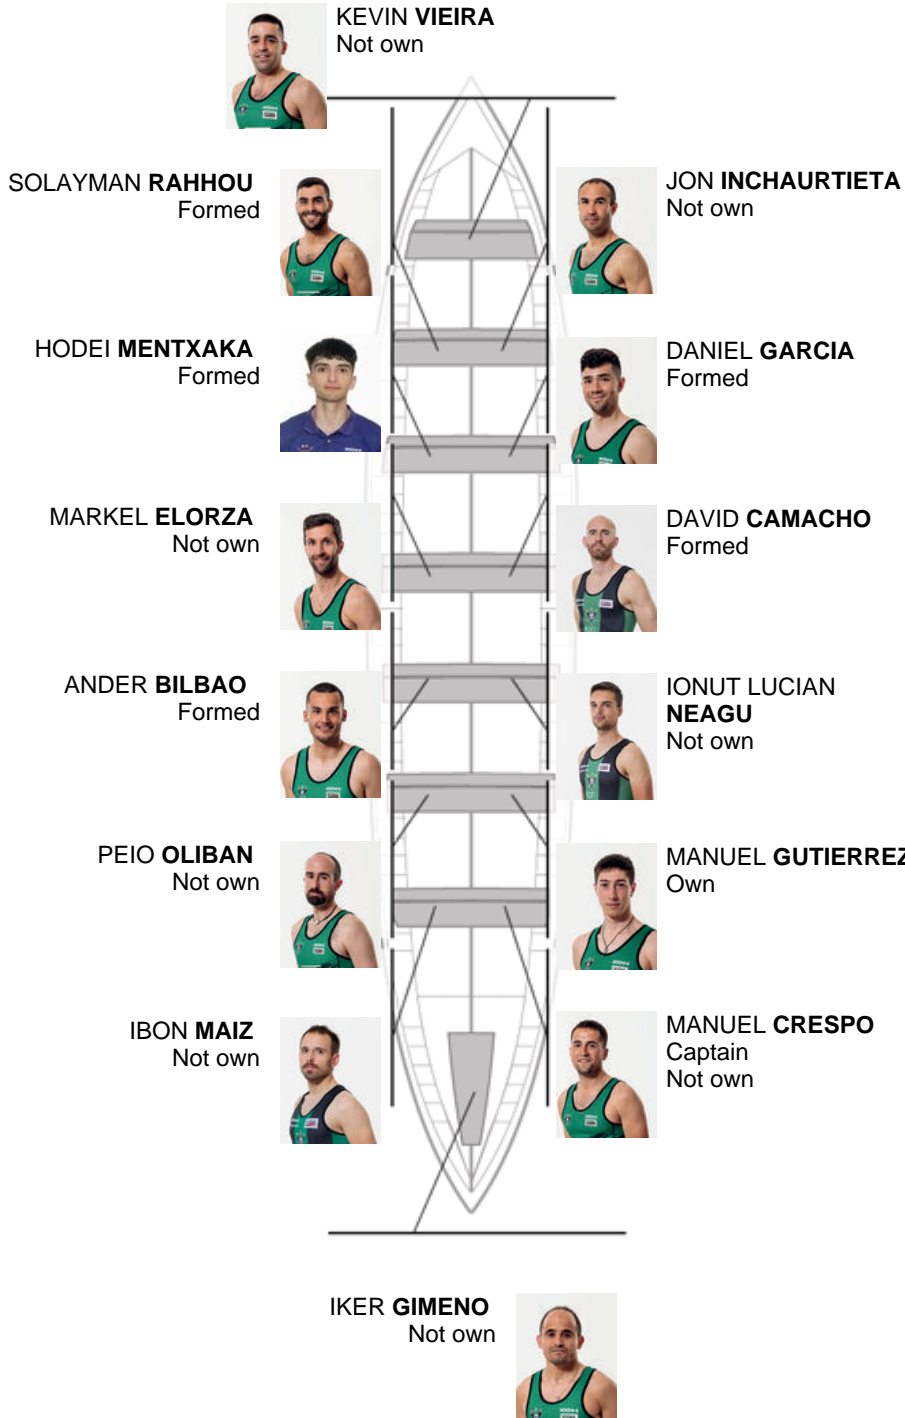

08-25-2024 / XV. Getariako Ikurriña / Igez Eraikuntzak Sari Nagusia - Scoring

	Club	Time	Dif.	%	Points
11	KAIKU	22:42,30	01:42.92	108.17%	2

Coach
JON ELORTEGI LEKANDA

Delegate
IÑAKI MENDIKOTE

Firma y sello