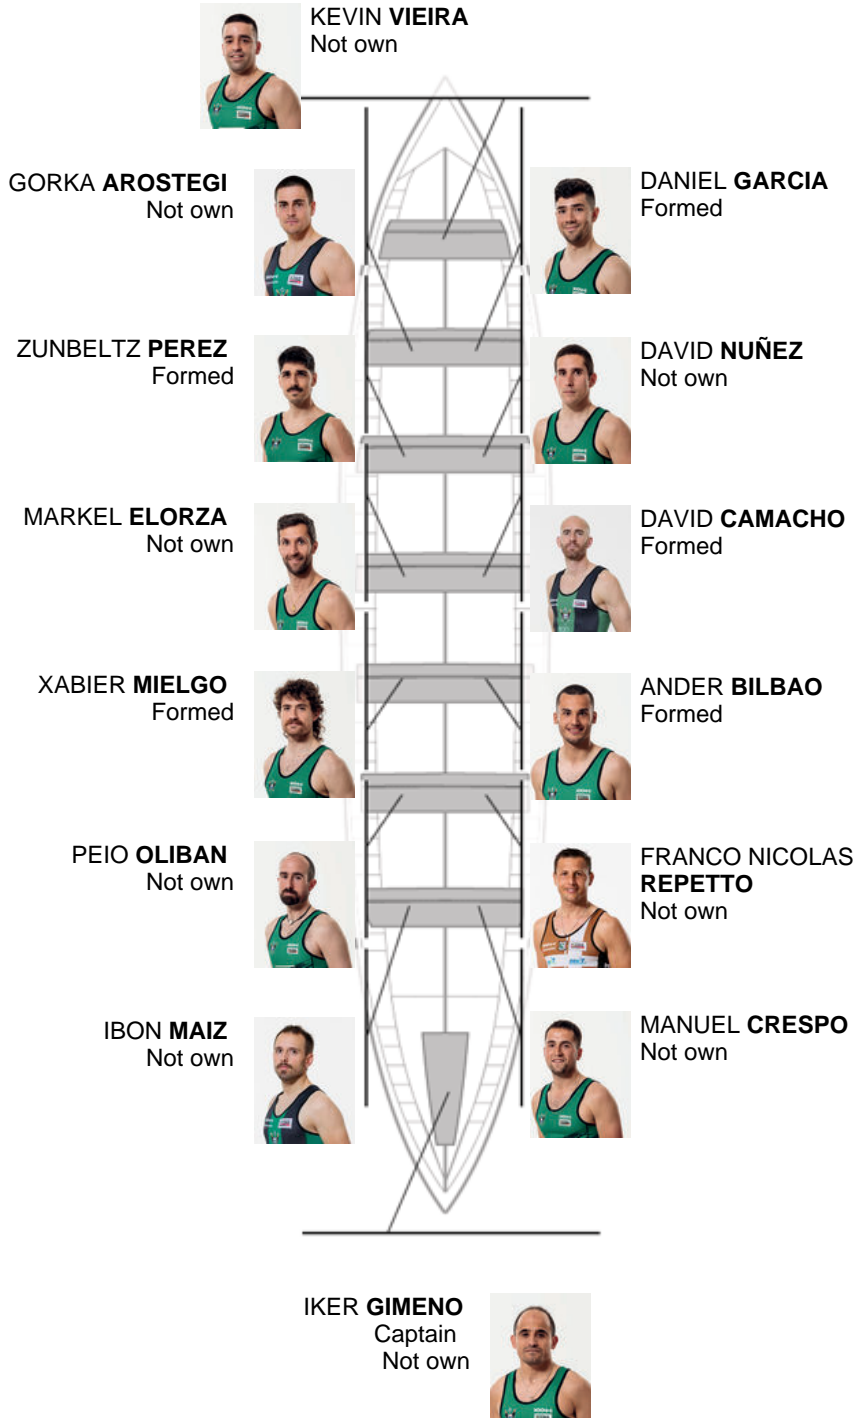

07-06-2024 / XVI Bandera Fabrika - Scoring

	Club	Time	Dif.	%	Points
11	KAIKU	24:20,94	02:58.61	113.92%	2

Coach
JON
ELORTEGI LEKANDA

Delegate
ANDONI
GARCÍA GARCÍA

Firma y sello

Subtitutes

Rolper
ROLANDE MARIAN
GONZALO AZETA
Not own