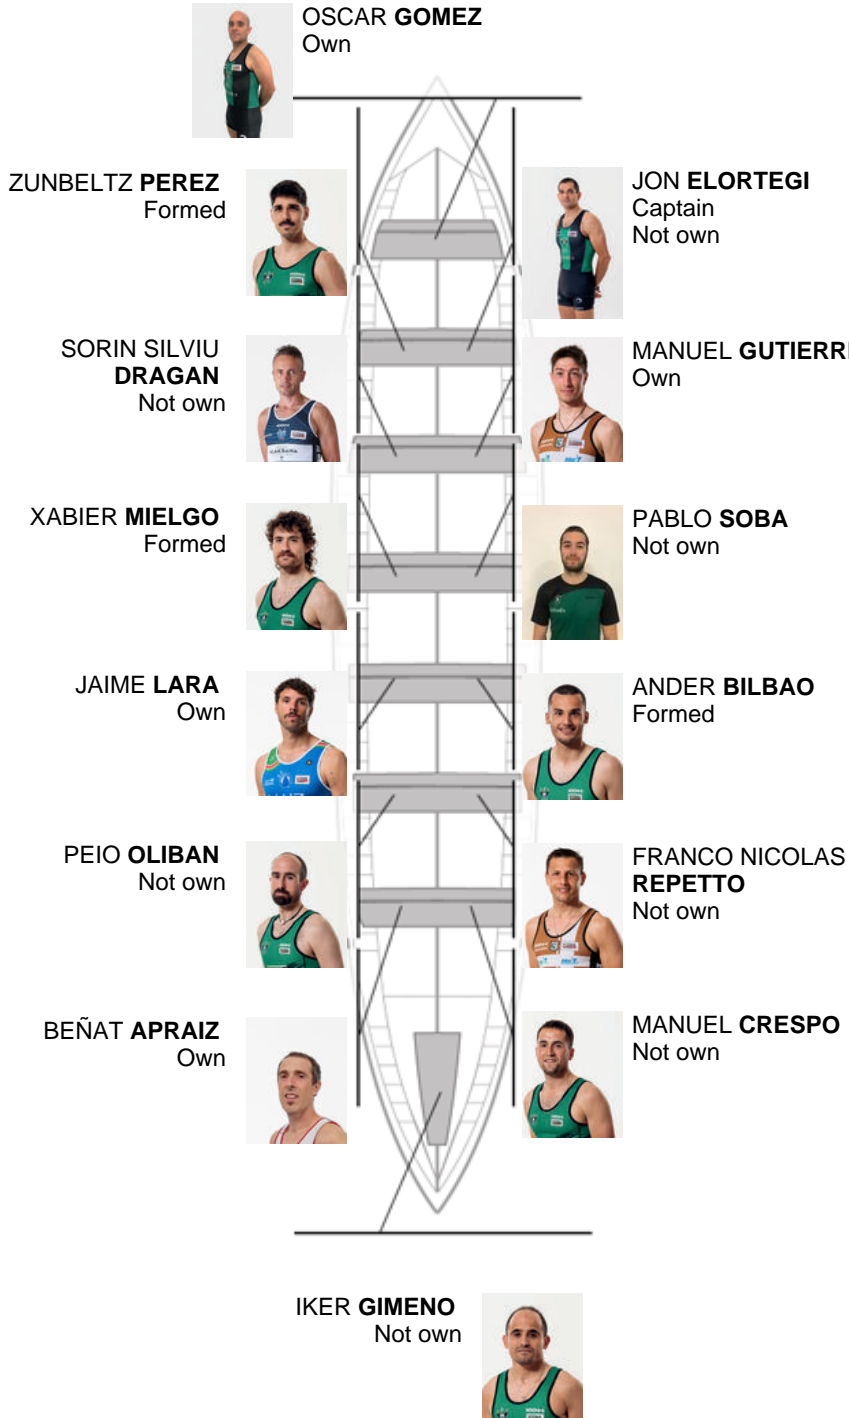

08-05-2023 / Hondarribiko XXXVI. Bandera / Mapfre Sari Nagusia - Scoring

	Club	Time	Dif.	%	Points
8	KAIKU	20:34,97	00:36.30	103.02%	5

Coach
JOSE LUIS
KORTA

Delegate
IÑAKI
MENDIKOTE

Firma y sello

Subtitutes

Ripper
GONNEMADIAN
MURRISIEGI
Riotreach

Formed:3
Own: 4
Not own: 7