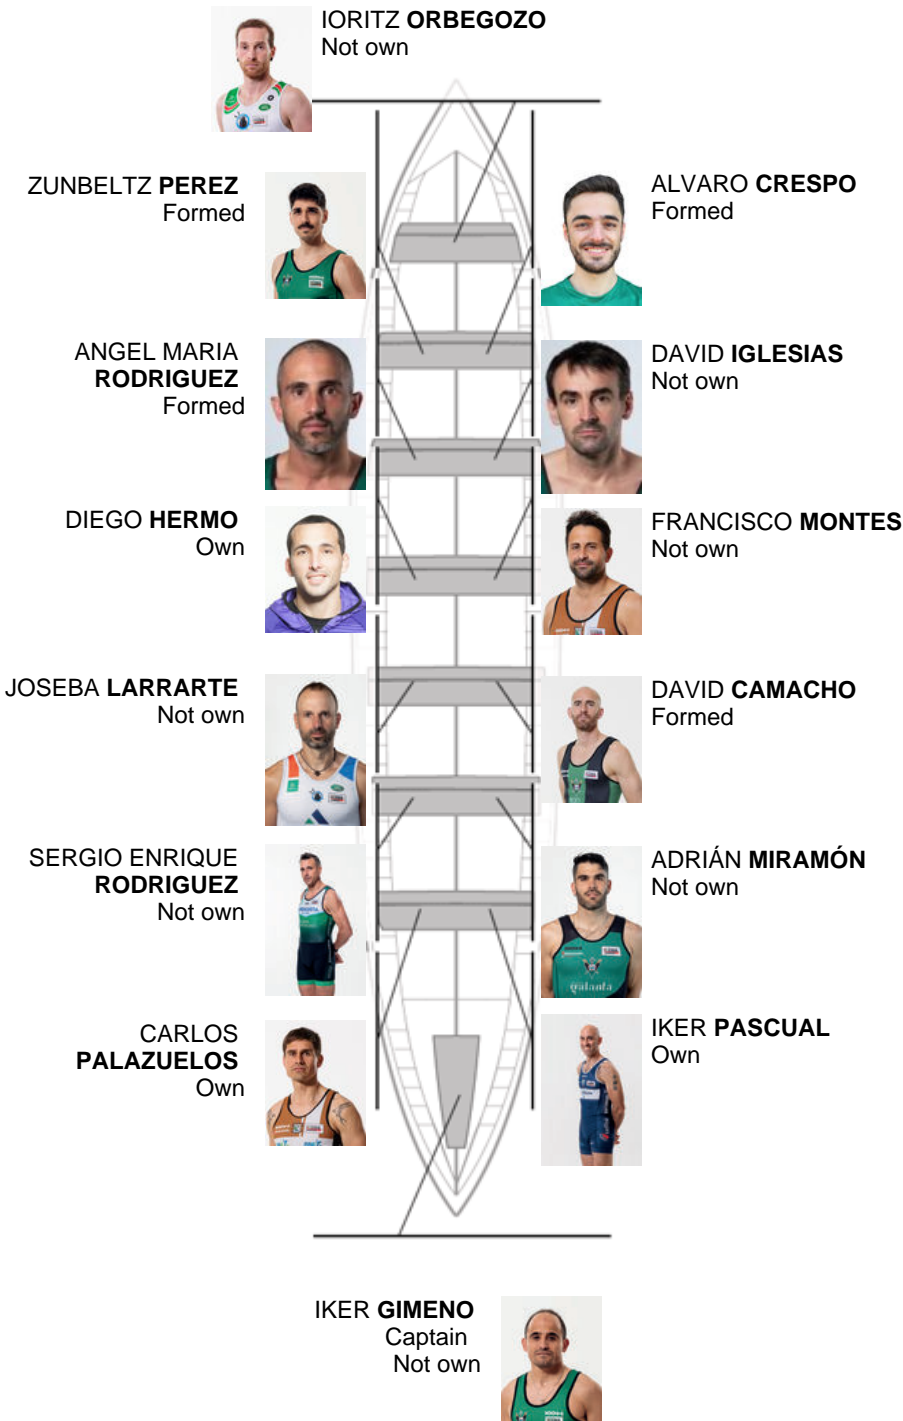

08-20-2017 / XL. Zarauzko Estropadak (J2) - Scoring

	Club	Time	Dif.	%	Points
4	KAIKU	20:45,44	00:31.24	102.57%	9

Jose Luis CRUCES unknown
 Coach
 JOSE LUIS
 CRUCES

Delegate
 PEDRO
 OLMEDILLO

Firma y sello