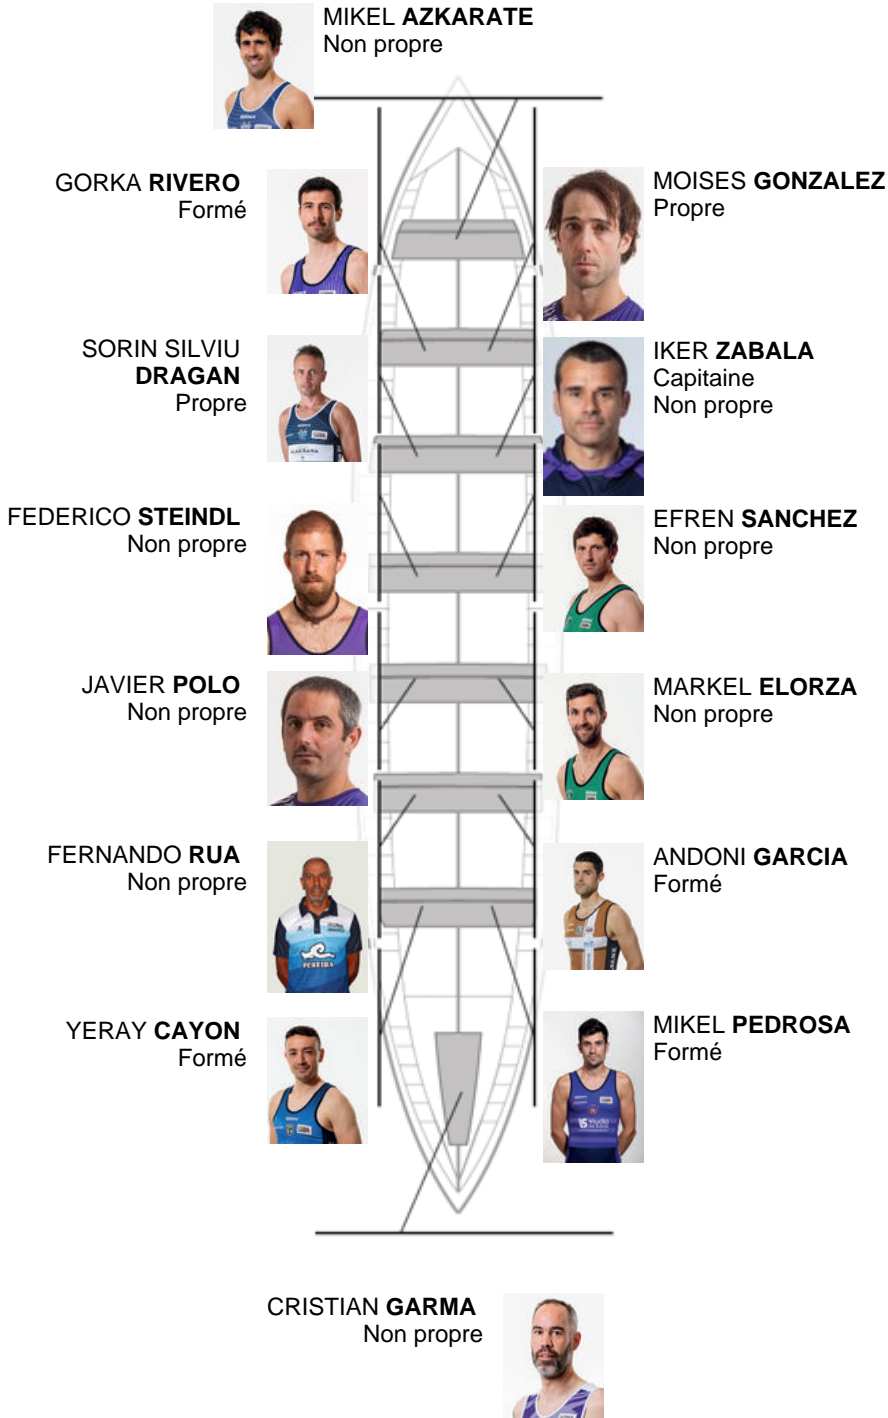

	Club	Temp	Dif	%	Points
5	ITSASOKO AMA - VIUDA DE SAINZ	20:00,38	00:16.58	101.40%	8

Coach
IKER
ZABALA

Délegué
JULIO
ARTETXE

Firma y sello

Supleánts

Remor
~~ANDONIA~~
~~ELORZA~~
MEDINA
Non propre

Formé:4
Prope: 2
Non propre: 8