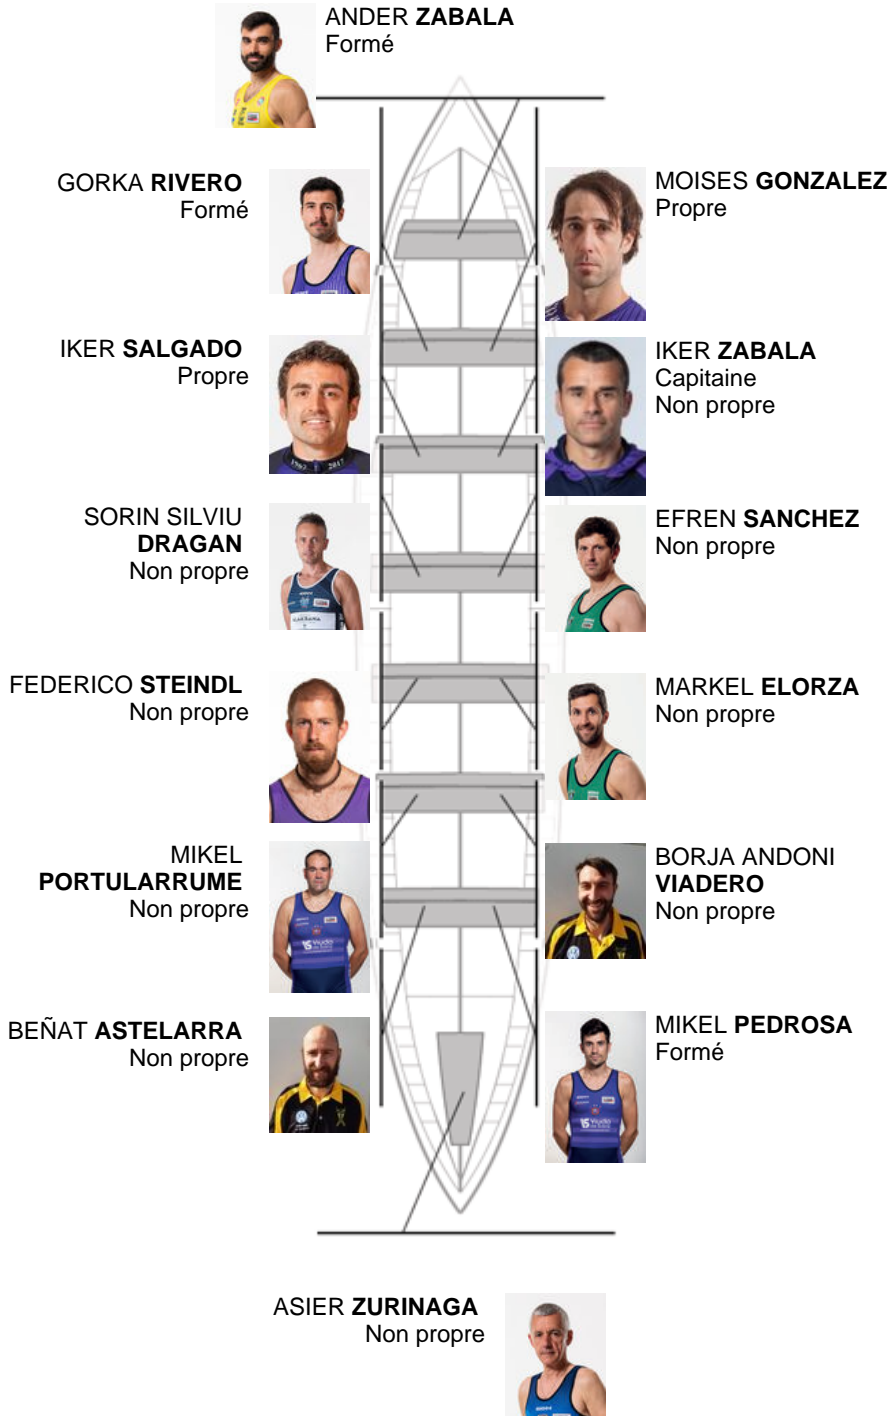

	Club	Temp	Dif	%	Points
6	ITSASOKO AMA - VIUDA DE SAINZ	19:39,76	00:21.18	101.82%	7

Coach
IKER
ZABALA

Délegué
JULIO
ARTETXE

Firma y sello

Supleánts

Remour
~~BERNABERTZ~~
~~BERNABERTZ~~
MEDINA
Non propre
Non propre