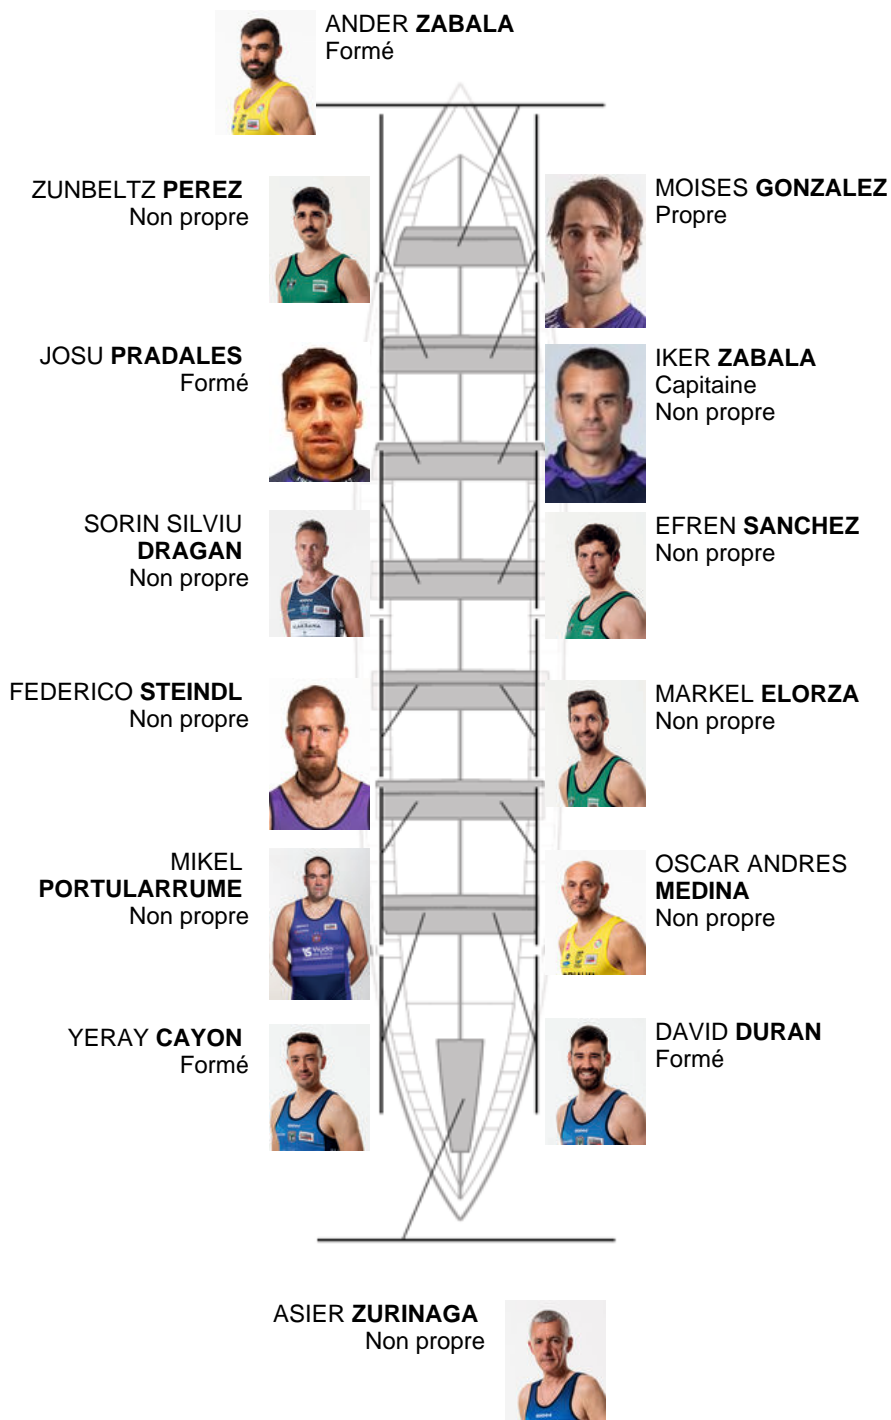

	Club	Temp	Dif	%	Points
4	ITSASOKO AMA - VIUDA DE SAINZ	20:10,54	00:13.58	101.13%	9

Coach  
IKER  
ZABALA

Délegué  
JULIO  
ARTETXE

Firma y sello

### Supleánts

Rembour  
~~VIADERO~~  
VIADERO  
Non propre

Formé:4  
Prope: 1  
Non propre: 9