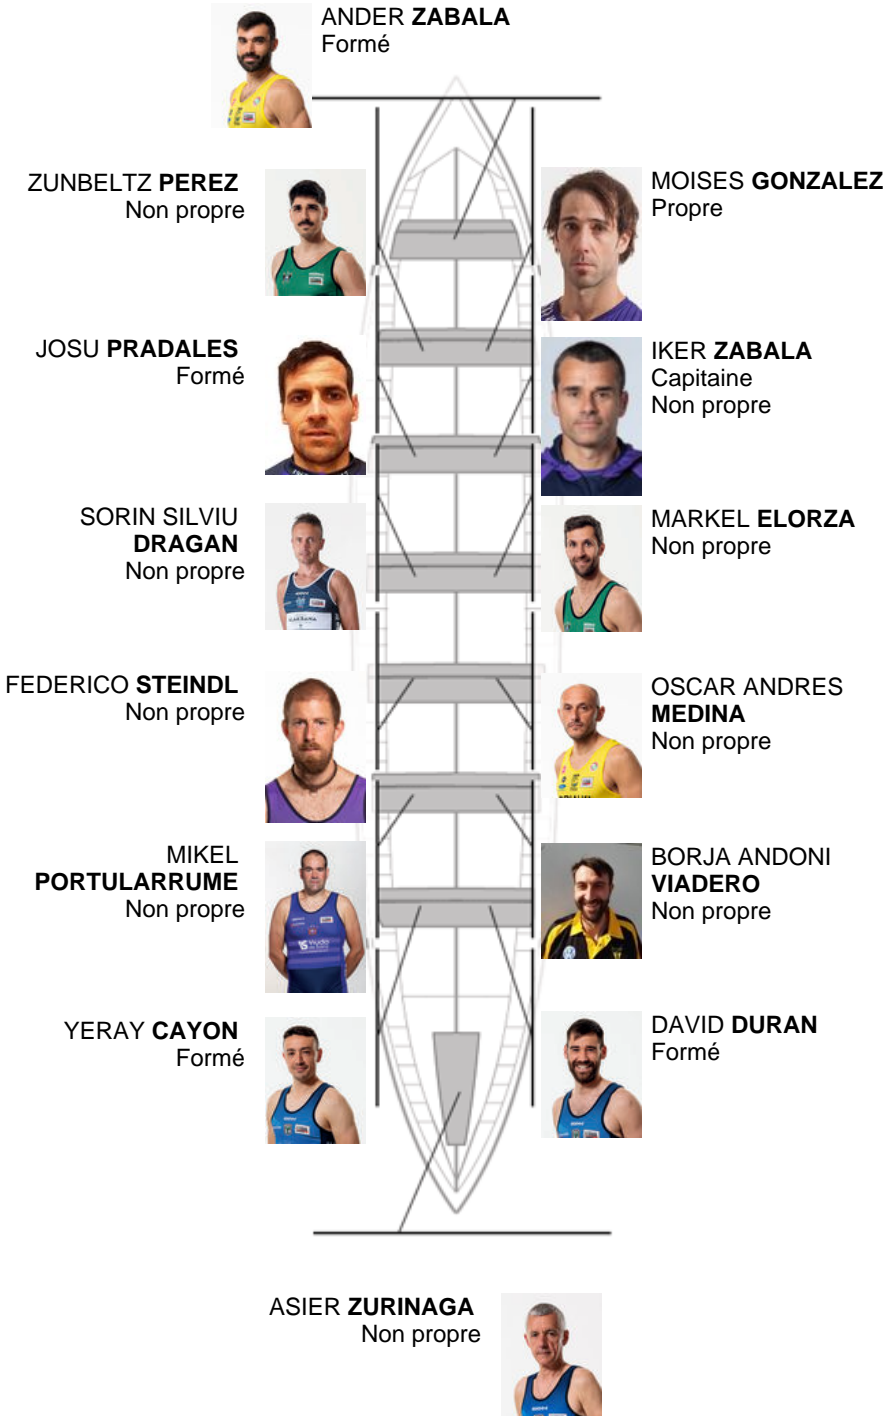

	Club	Temp	Dif	%	Points
5	ITSASOKO AMA - VIUDA DE SAINZ	20:37,70	00:21.14	101.73%	8

Coach  
IKER  
ZABALA

Délegué  
JULIO  
ARTETXE

Firma y sello

### Supleánts

Rembur  
~~XXXXXXXXXX~~  
~~XXXXXXXXXX~~  
Non propre

Formé: 4  
Prope: 1  
Non propre: 9