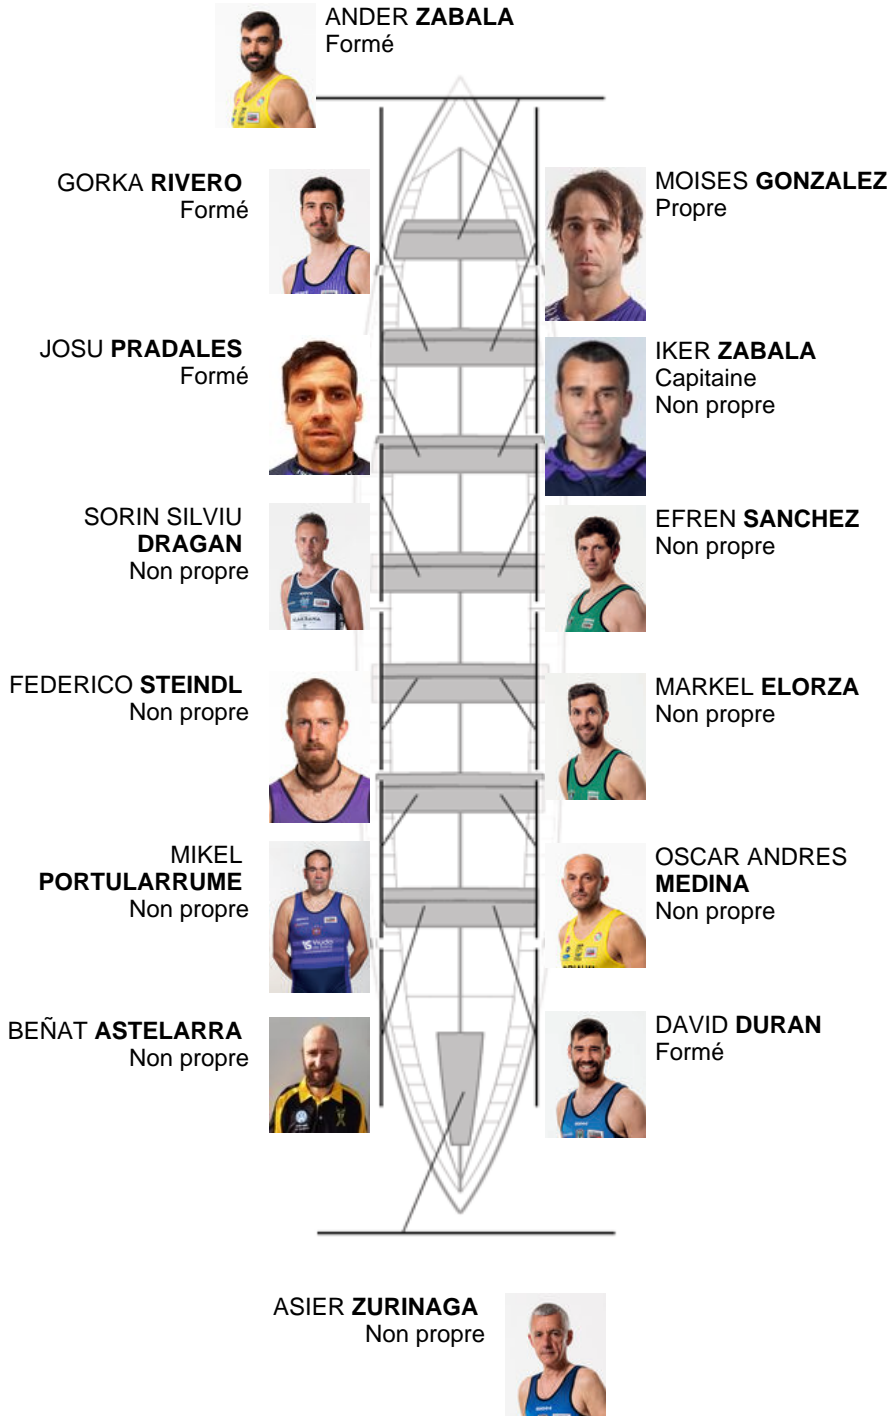

	Club	Temp	Dif	%	Points
3	ITSASOKO AMA - VIUDA DE SAINZ	19:36,88	00:02.34	100.19%	10

Coach
IKER
ZABALA

Délegué
JULIO
ARTETXE

Firma y sello

Supleánts

Rembur
~~VIADERO~~
~~VIADERO~~
VIADERO
Non propre
Non propre