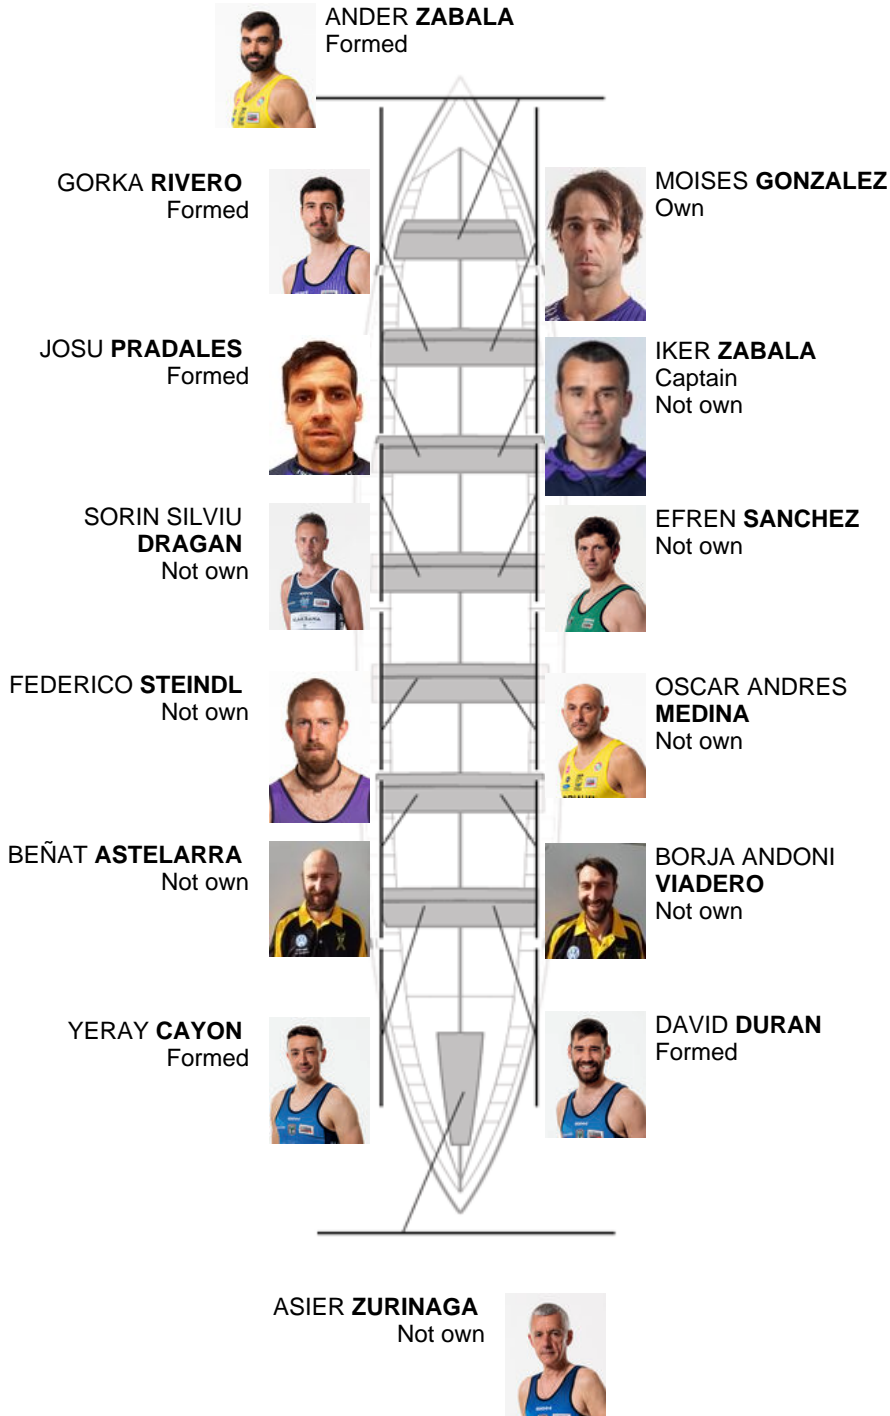

08-19-2018 / XLI Zarauzko Estropadak (J2) - Scoring

	Club	Time	Dif.	%	Points
5	ITSASOKO AMA - VIUDA DE SAINZ	20:23,72	00:32.26	102.70%	8

Coach
IKER
ZABALA

Delegate
JULIO
ARTETXE

Firma y sello

Subtitutes

Ribber
~~BERTZ~~
~~BARRUME~~
Barrume