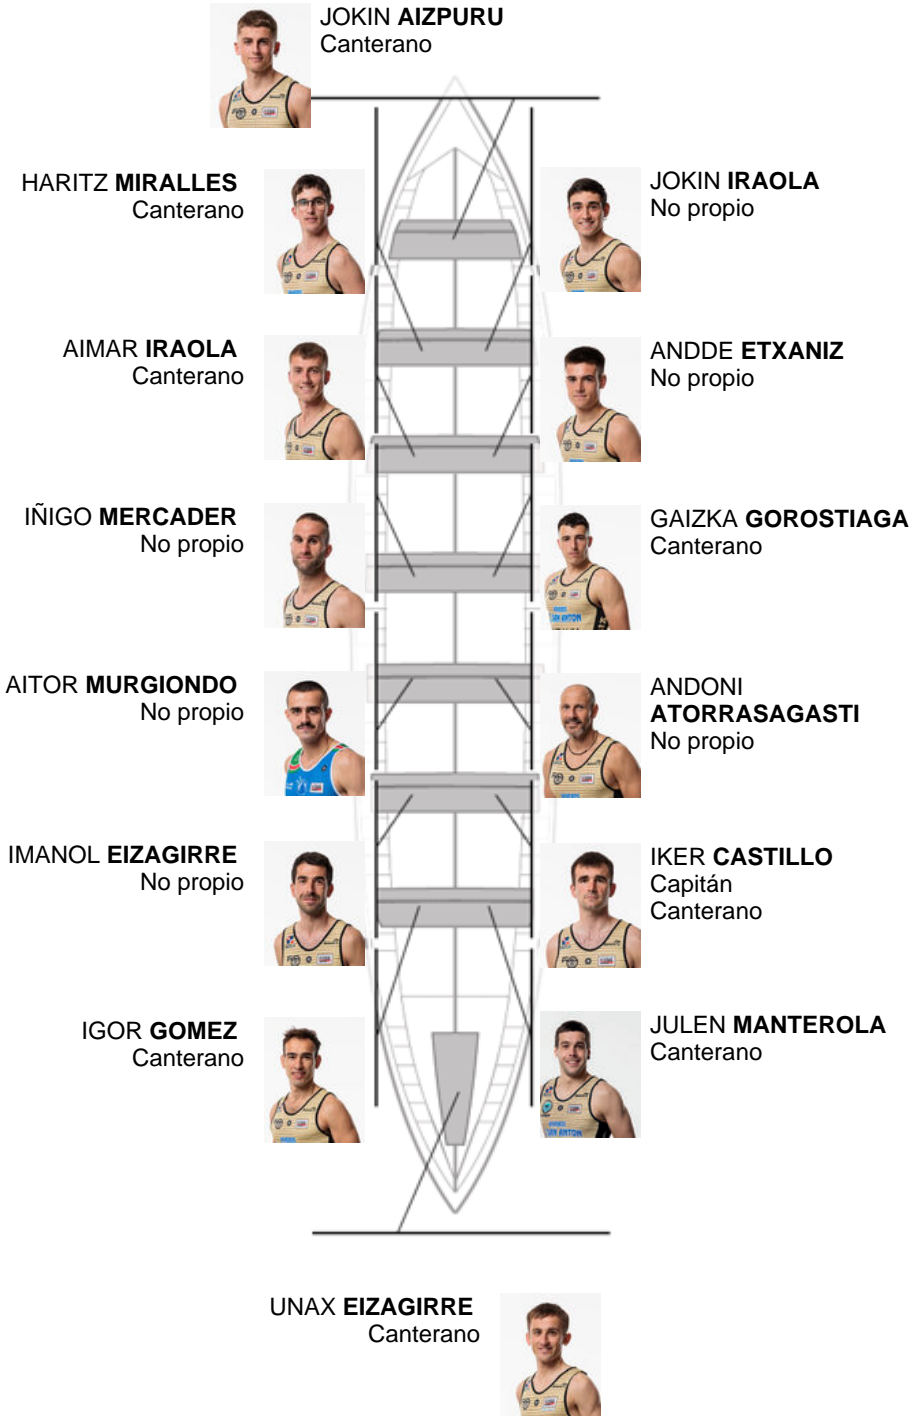

	Club	Tempo	A favor	%	Puntos
6	GETARIA	20:53,32	00:40.42	103.33%	7

Adestrador
ION
LARRAÑAGA

Delegado
XABIER
GOIKOETXEA
MANTEROLA

Firma e sello

Suplentes

Reserva
~~XXXXXXXXXX~~
~~XXXXXXXXXX~~
Non propio

Canteirás:8
Propios:
Non propio: 6