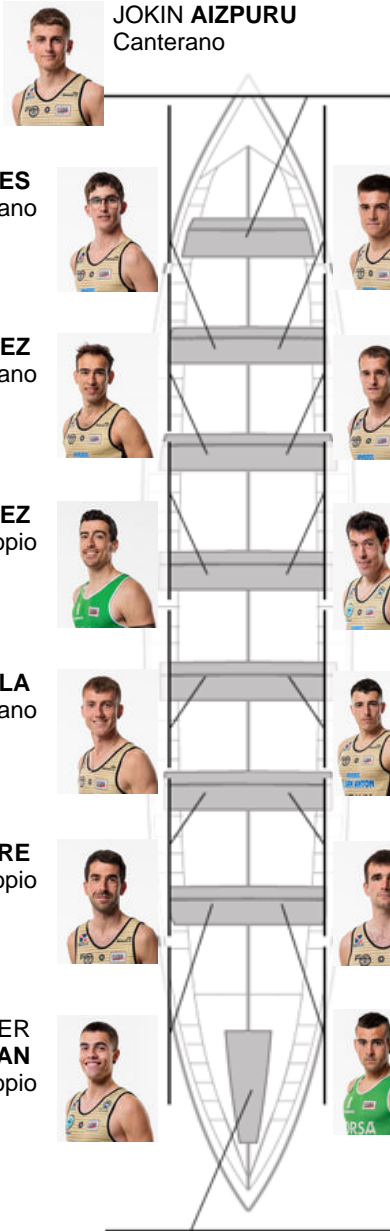

	Club	Tempo	A favor	%	Puntos
5	GETARIA	20:05,16	00:25.56	102.16%	8

Adestrador  
ION  
LARRAÑAGA

Delegado  
XABIER  
GOIKOETXEA  
MANTEROLA

Firma e sello

**Suplentes**

Remeiro /  
~~ION ANDER~~  
~~ZELAIARAN~~  
ETXABE  
Canterano

**ANDDE ETXANIZ**  
No propio

**DANIEL ARIZTIMUÑO**  
No propio

**GORKA OLASAGASTI**  
No propio

**GAIZKA GOROSTIAGA**  
Canterano

**IKER CASTILLO**  
Capitán  
Canterano

**MATTIN ETXANIZ**  
Propio

**UNAX EIZAGIRRE**  
Canterano