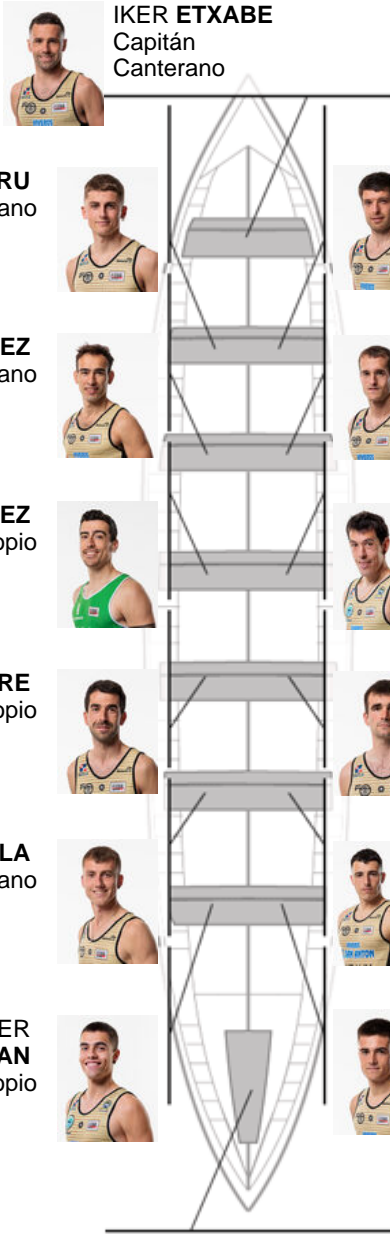

	Club	Tempo	A favor	%	Puntos
8	GETARIA	20:35,85	00:33.11	102.75%	5

Adestrador  
ION  
LARRAÑAGA

Delegado  
XABIER  
GOIKOETXEA  
MANTEROLA

Firma e sello

**Suplentes**

Remeiro /  
~~ION ANDER~~  
~~LARRAÑAGA~~  
ETXANIZ  
Canterano  
Propio

UNAX EIZAGIRRE  
Canterano

Canteiráns: 7  
Propios: 1  
Non propio: 6