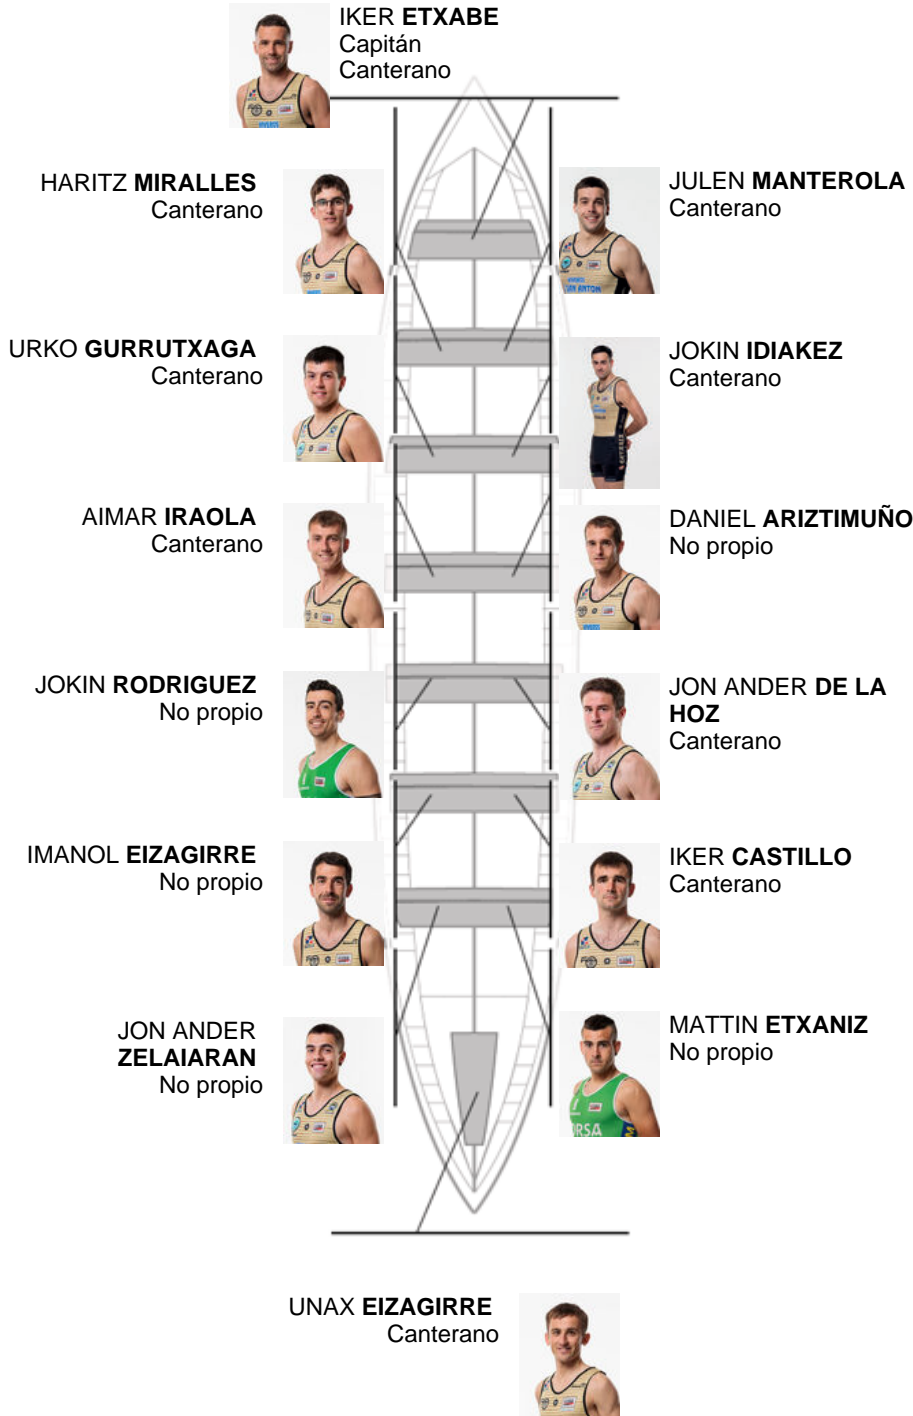

	Club	Tempo	A favor	%	Puntos
6	GETARIA	19:57,40	00:26.22	102.23%	7

Adestrador
ION
LARRAÑAGA

Delegado
XABIER
GOIKOETXEA
MANTEROLA

Firma e sello

Suplentes

Remeiro
~~ION~~
~~SEBASTIAN~~
SEBASTIAN
Canterano
Canterano