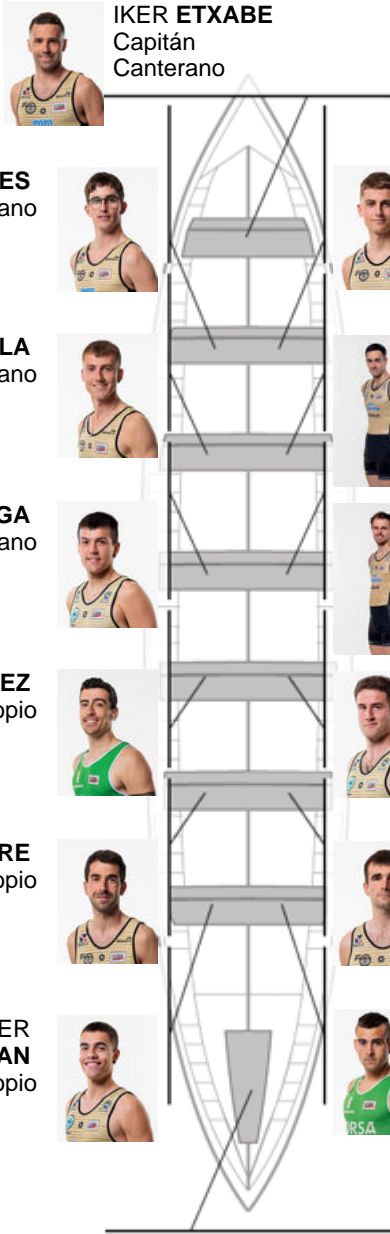

	Club	Tempo	A favor	%	Puntos
6	GETARIA	20:50,96	00:21.00	101.70%	7

Adestrador
ION
LARRAÑAGA

Delegado
XABIER
GOIKOETXEA
MANTEROLA

Firma e sello

UNAX EIZAGIRRE
Canterano

Suplentes

Remeiro
~~UNAX EIZAGIRRE~~
~~IKER CASTILLO~~
Canterano

Canteiráns:10

Propios:

Non propio: 4