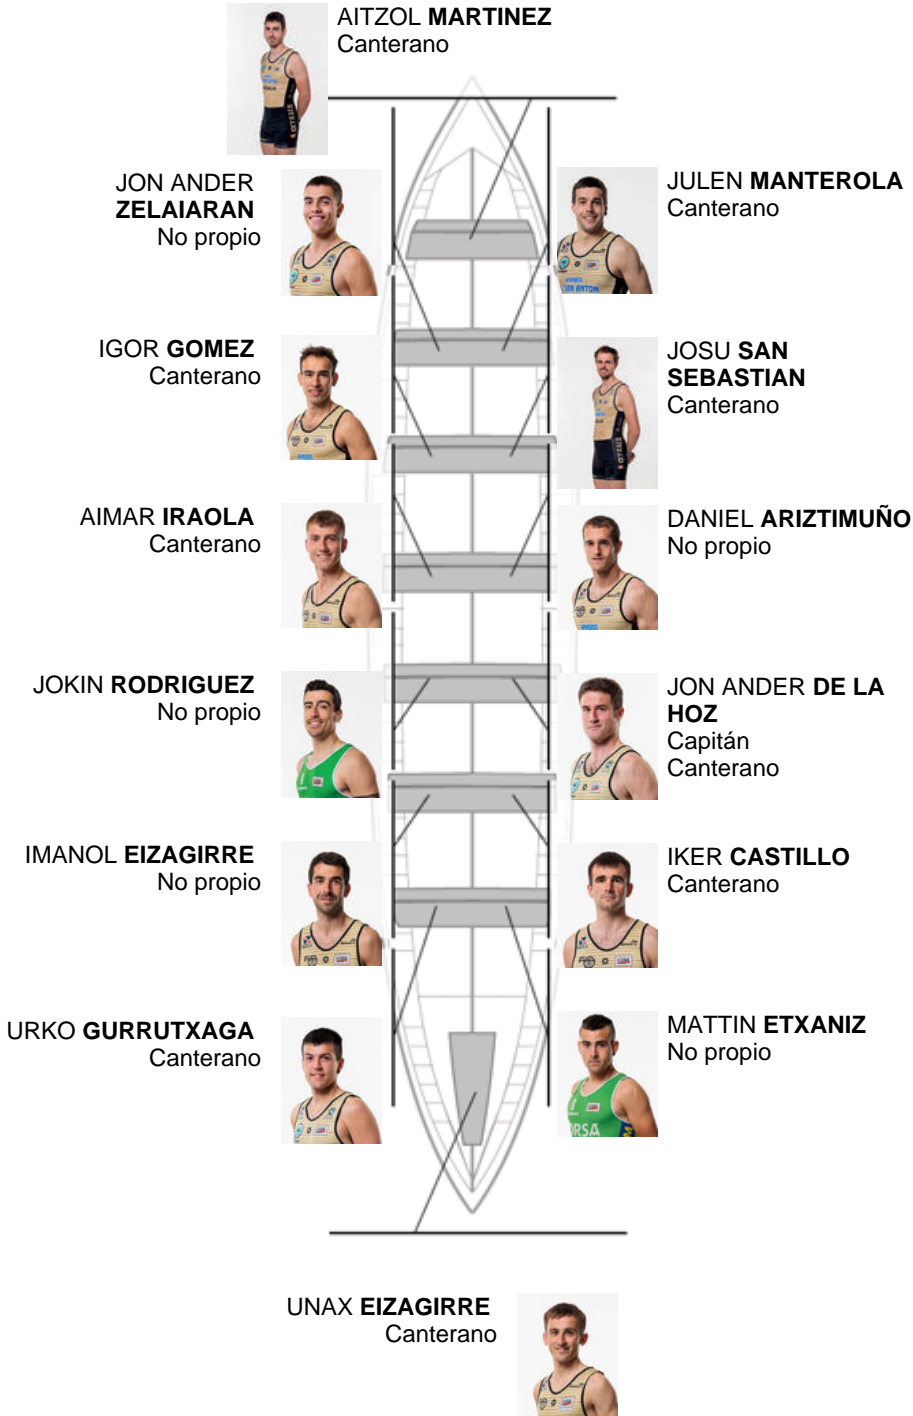

	Club	Tempo	A favor	%	Puntos
5	GETARIA	21:05,14	00:30.54	102.47%	8

Adestrador  
ION  
LARRAÑAGA

Delegado  
XABIER  
GOIKOETXEA  
MANTEROLA

Firma e sello

**Suplentes**

Remeiro /  
~~HOZ~~  
~~ETXANIZ~~  
ETXABE  
Canterano  
Canterano