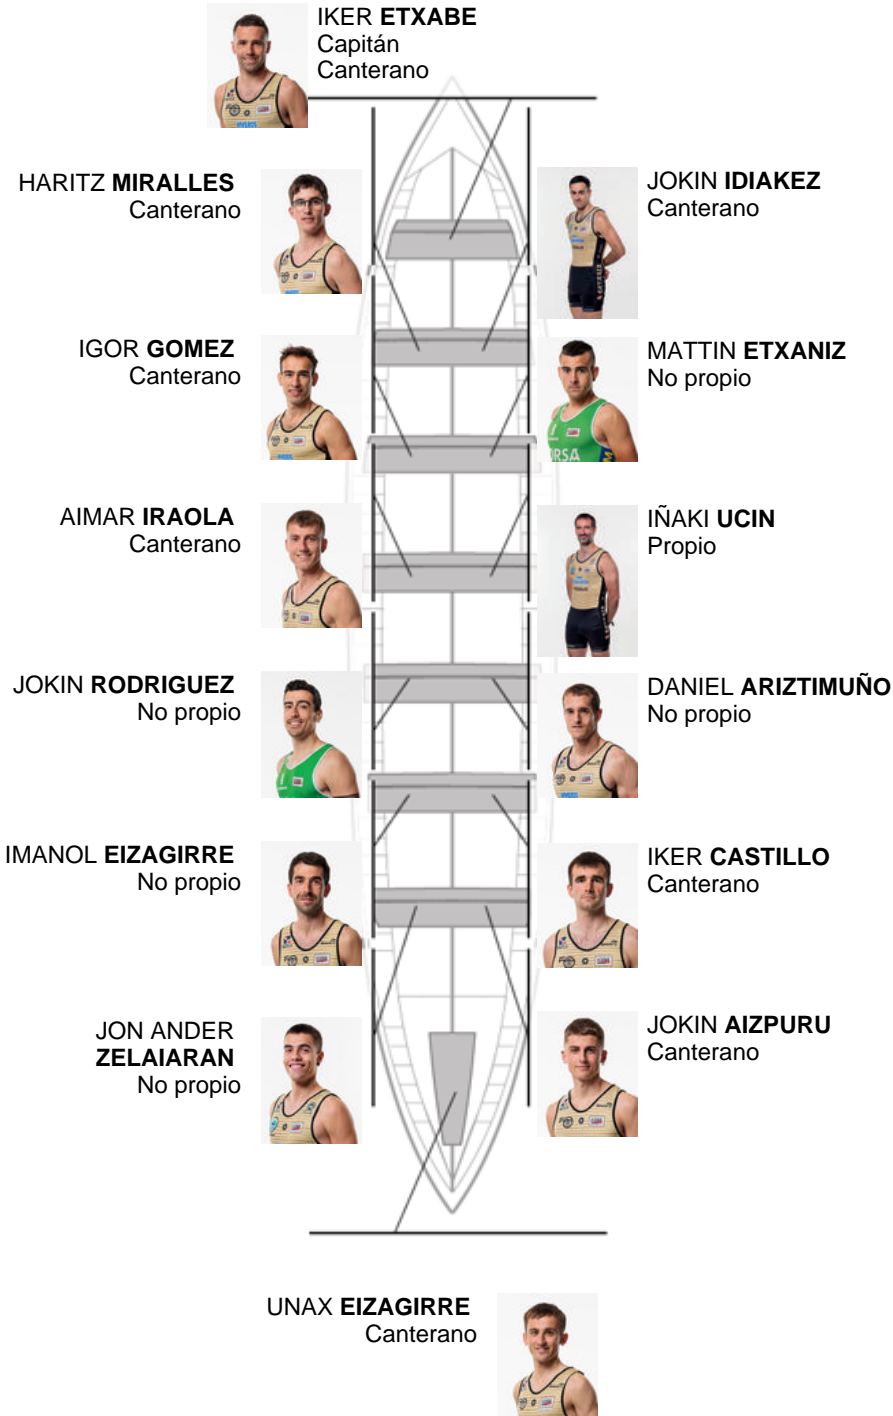

Club	Tempo	A favor	%	Puntos
9	GETARIA	19:59,76	00:32.84	102.81%	4

Firma e sello

Suplentes

Canteiráns:8
Propios: 1
Non propio: 5