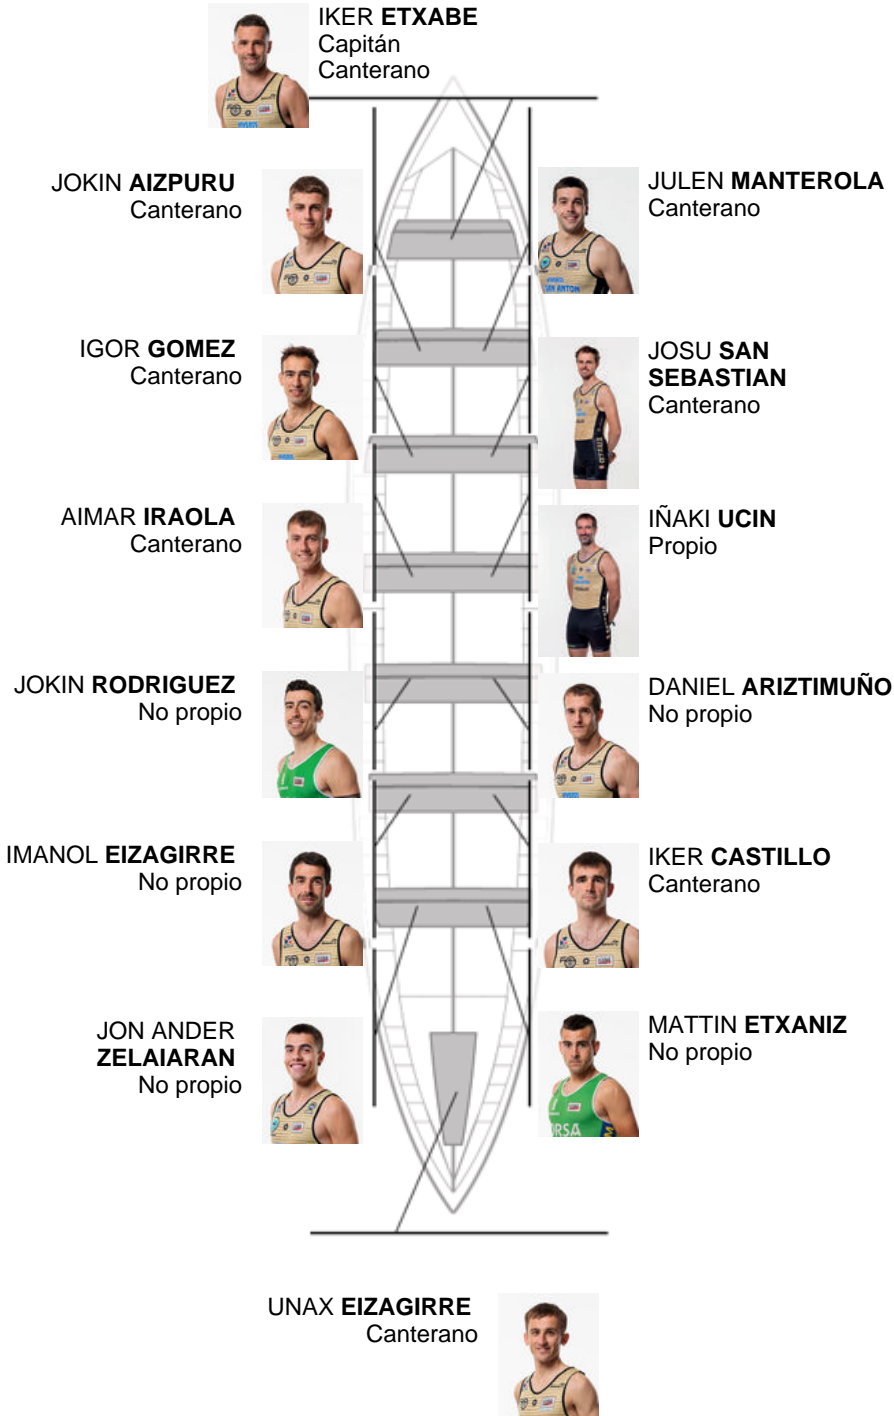

	Club	Tempo	A favor	%	Puntos
6	GETARIA	20:43,42	00:29.22	102.40%	7

Adestrador  
ION  
LARRAÑAGA

Delegado  
XABIER  
GOIKOETXEA  
MANTEROLA

Firma e sello

**Suplentes**

Remeiro  
~~XABIER~~  
~~LARRAÑAGA~~  
Canterano

**Canteirás: 8**  
**Propios: 1**  
**Non propio: 5**