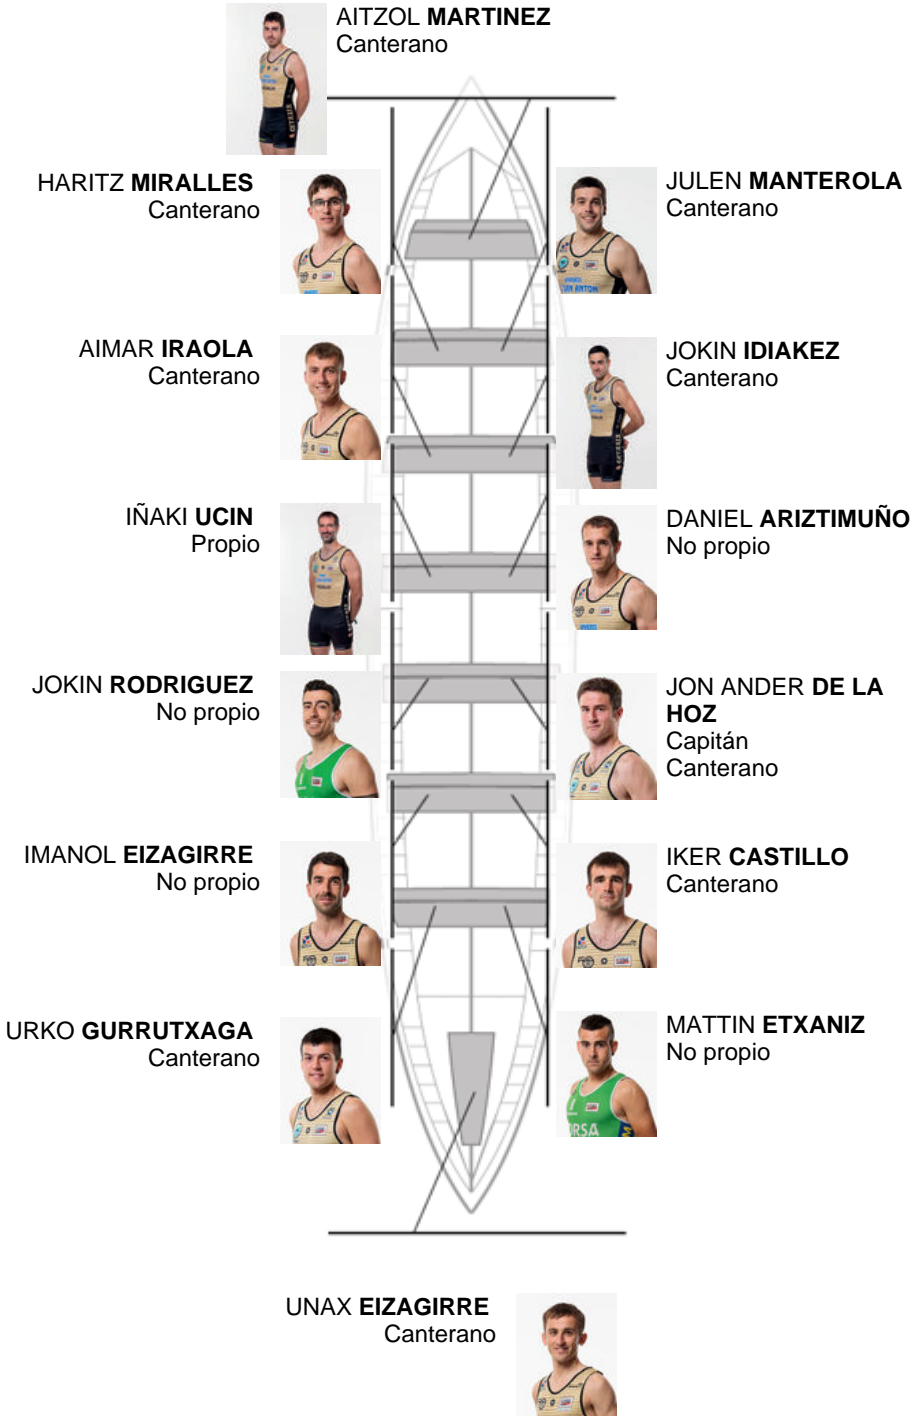

	Club	Tempo	A favor	%	Puntos
7	GETARIA	20:35,54	00:25.12	102.07%	6

Adestrador
ION
LARRAÑAGA

Delegado
XABIER
GOIKOETXEA
MANTEROLA

Firma e sello

Suplentes

Remeiro /
JON ANDER
DE LA HOZ
Capitán
Canterano

Canteirás: 9
Propios: 1
Non propio: 4