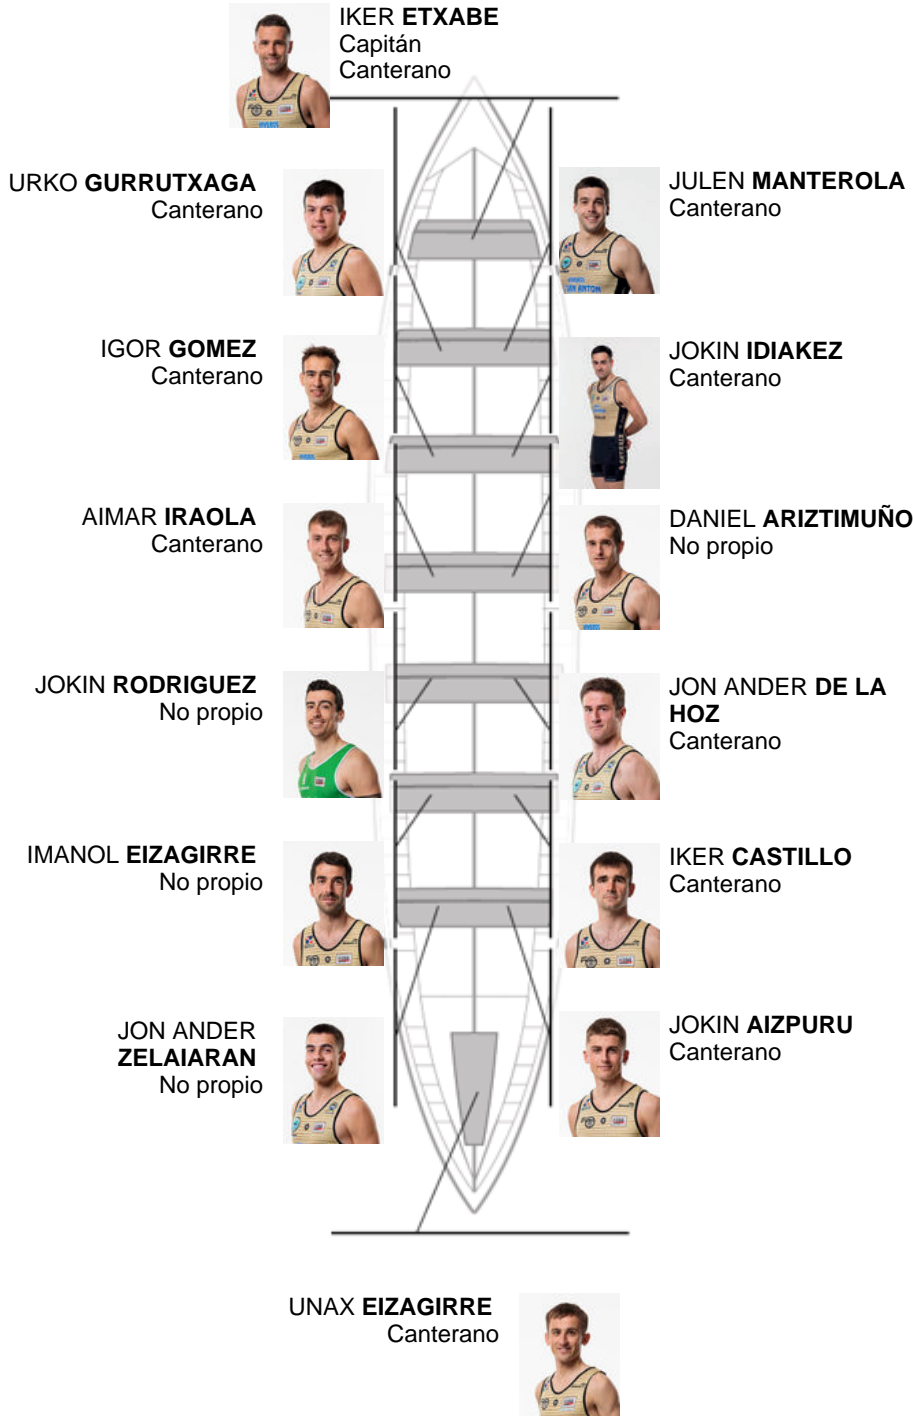

	Club	Tempo	A favor	%	Puntos
0	GETARIA	00:00,00			0

Adestrador  
ION  
LARRAÑAGA

Delegado  
JOSE MANUEL  
GOROSTIAGA LETE

Firma e sello

### Suplentes

Remeiro /  
~~ALONSO~~  
~~SEBASTIAN~~  
Canterano  
No propio

Canteirás:10

Propios:

Non propio: 4